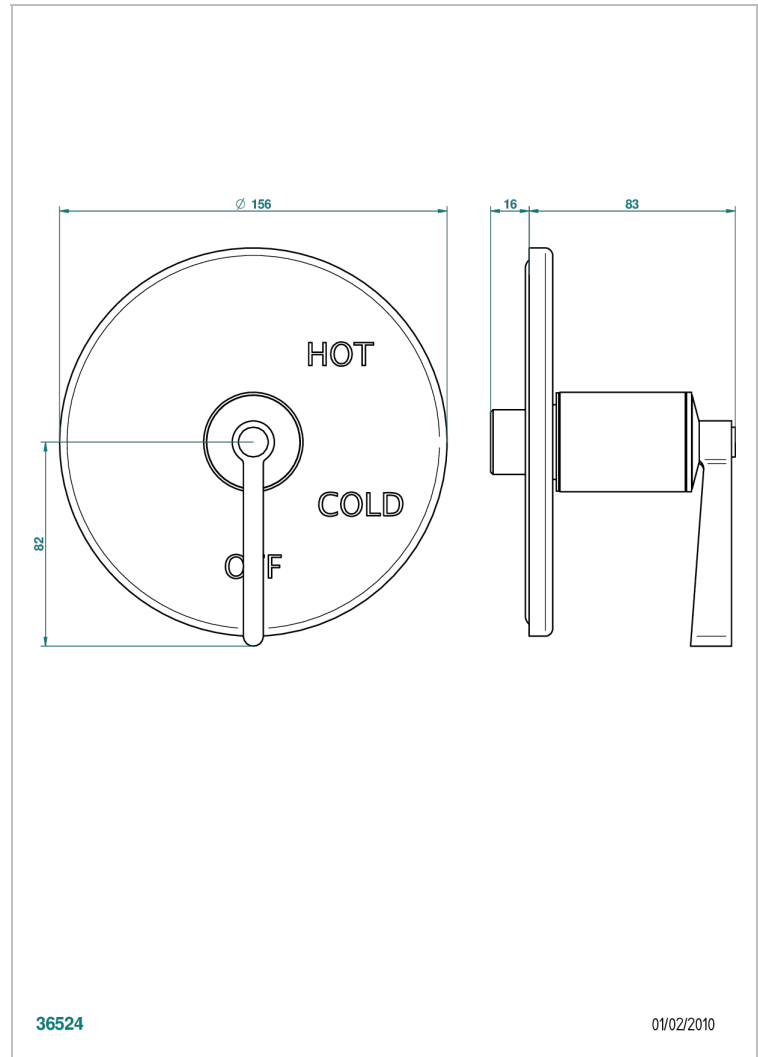

FAUBOURG METAL CON MANETAS

G2U-320B

Garniture pour mitigeur "pressure balance" sans inversion

THG[®]
PARIS

CARACTERÍSTICAS

- Faubourg metal con manetas
- Garniture pour mitigeur "pressure balance" sans inversion

PRODUCTOS RELACIONADOS

- Ref. G00-320A Mitigeur " Pressure balance " sans inversion

ACABADOS DISPONIBLES

Cerámica negra mate - D30
Cromo - A02
Cromo / dorado - G02
Cromo mate - C02
Dorado - F01
Dorado mate - F07