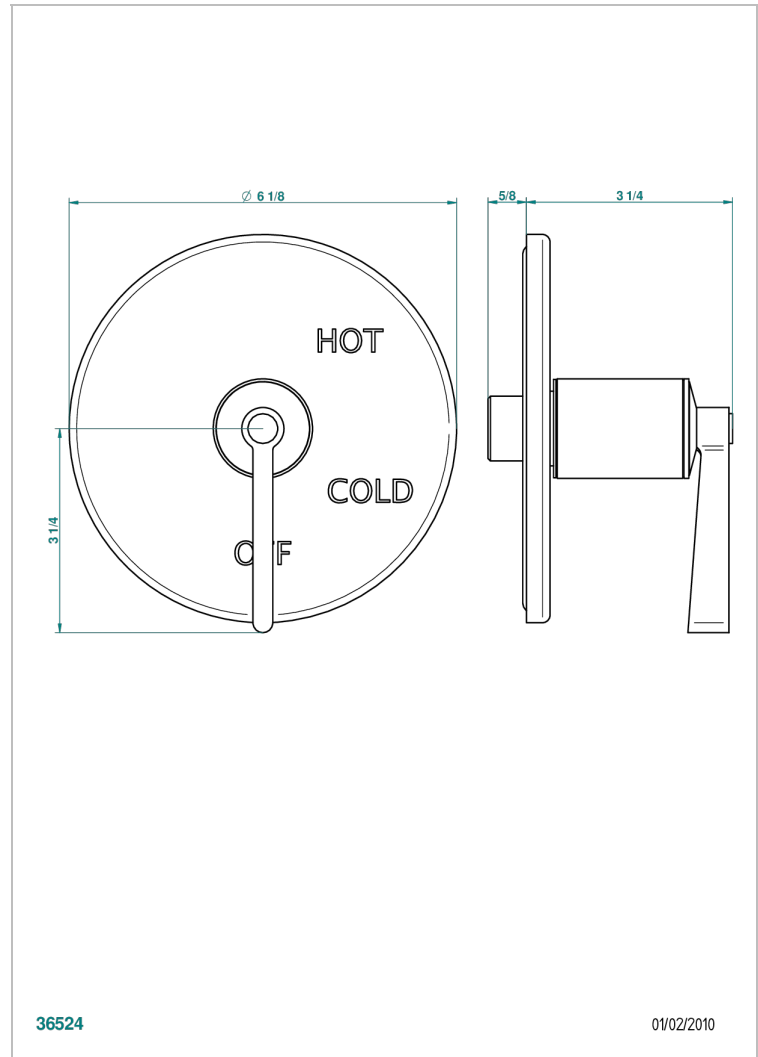

FAUBOURG METAL CON MANETAS

G2U-320B

Garniture pour mitigeur "pressure balance" sans inversion

THG[®]
PARIS

36524

01/02/2010

CARACTERÍSTICAS

- Faubourg metal con manetas
- Garniture pour mitigeur "pressure balance" sans inversion

PRODUCTOS RELACIONADOS

- Ref. G00-320A Mitigeur " Pressure balance " sans inversion

ACABADOS DISPONIBLES

Cerámica negra mate - D30
Cromo - A02
Cromo / dorado - G02
Cromo mate - C02
Dorado - F01
Dorado mate - F07