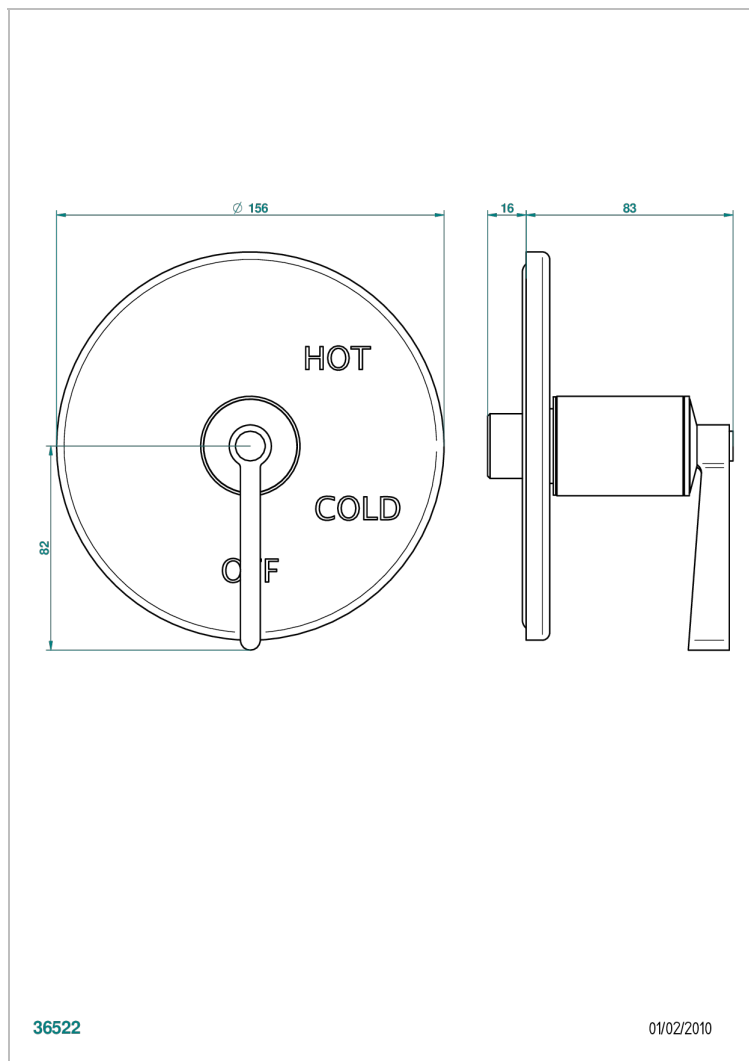

FAUBOURG PORCELANA BLANCA CON MANETAS

THG[®]
PARIS

G2J-320B

Garniture pour mitigeur "pressure balance" sans inversion

CARACTERÍSTICAS

- Faubourg porcelana blanca con manetas
- Garniture pour mitigeur "pressure balance" sans inversion

PRODUCTOS RELACIONADOS

- Ref. G00-320A Mitigeur " Pressure balance " sans inversion

ACABADOS DISPONIBLES

Cerámica negra mate - D30
Cromo - A02
Cromo / dorado - G02
Cromo mate - C02
Dorado - F01
Dorado mate - F07