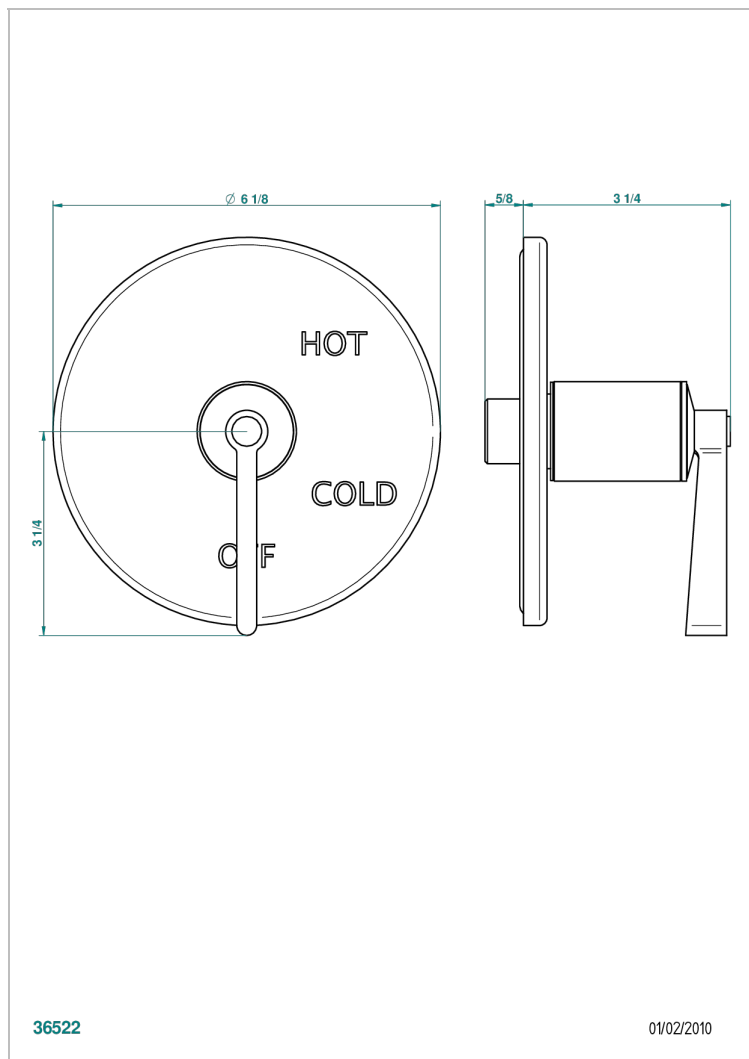

FAUBOURG PORCELAINE BLANCHE A MANETTES

G2J-320B

Garniture pour mitigeur "pressure balance" sans inversion

36522

01/02/2010

CARACTÉRISTIQUES

- Faubourg Porcelaine blanche à manettes
- Garniture pour mitigeur "pressure balance" sans inversion

PRODUITS ASSOCIÉS

- Ref. G00-320A Mitigeur " Pressure balance " sans inversion

FINITIONS DISPONIBLES

Chromé - A02
Chromé / doré - G02
Chromé mat - C02
Doré brillant - F01
Doré mat - F07
Laiton fumé naturel - A13