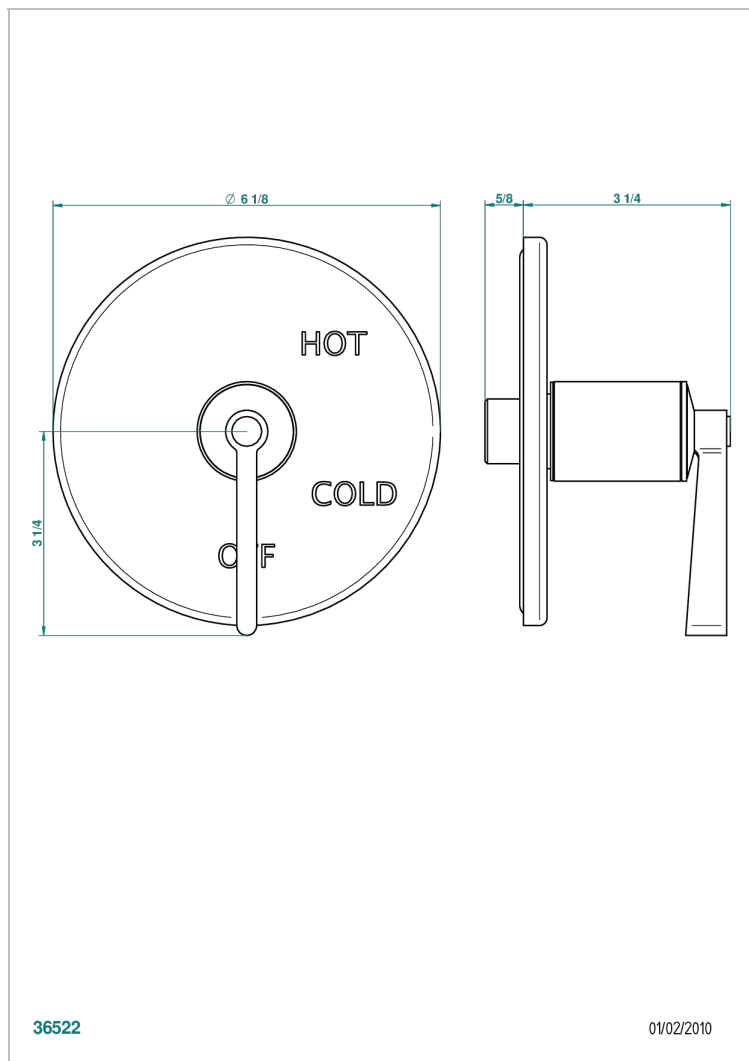

FAUBOURG PORCELANA BLANCA CON MANETAS

G2J-320B

Garniture pour mitigeur "pressure balance" sans inversion

CARACTERÍSTICAS

- Faubourg porcelana blanca con manetas
- Garniture pour mitigeur "pressure balance" sans inversion

PRODUCTOS RELACIONADOS

- Ref. G00-320A Mitigeur " Pressure balance " sans inversion

ACABADOS DISPONIBLES

Cerámica negra mate - D30
Cromo - A02
Cromo / dorado - G02
Cromo mate - C02
Dorado - F01
Dorado mate - F07