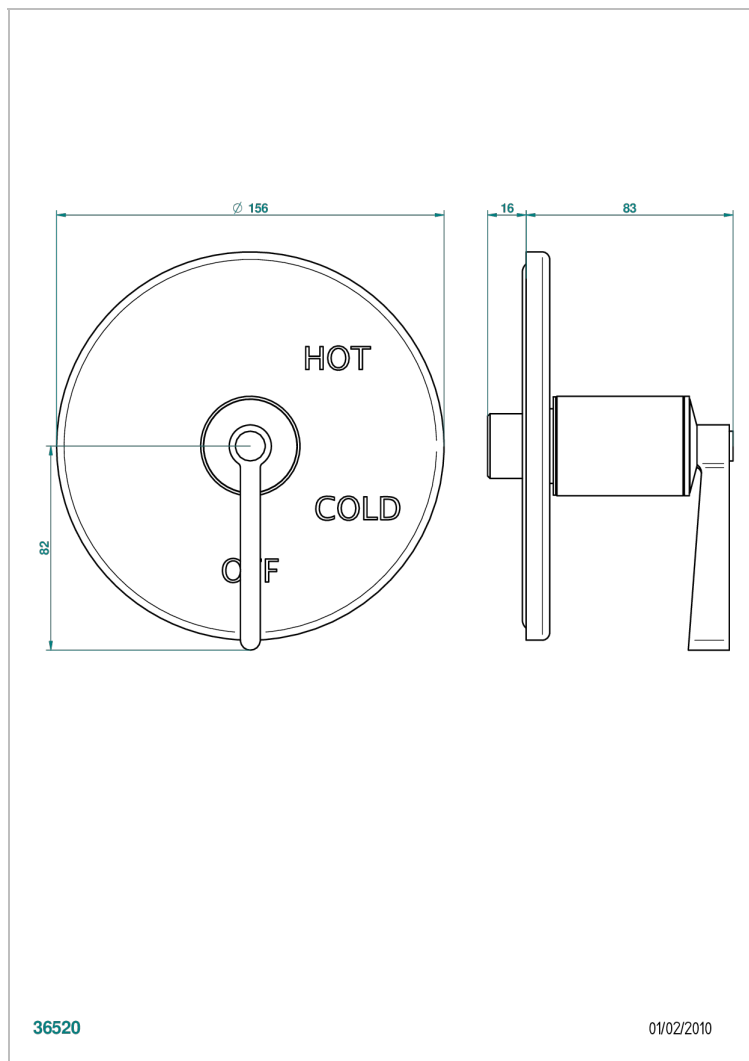

FAUBOURG PORCELAINE NOIRE A MANETTES

G2M-320B

Garniture pour mitigeur "pressure balance" sans inversion

CARACTÉRISTIQUES

- Faubourg Porcelaine noire à manettes
- Garniture pour mitigeur "pressure balance" sans inversion

PRODUITS ASSOCIÉS

- Ref. G00-320A Mitigeur " Pressure balance " sans inversion

FINITIONS DISPONIBLES

Chromé - A02
Chromé / doré - G02
Chromé mat - C02
Doré brillant - F01
Doré mat - F07
Laiton fumé naturel - A13