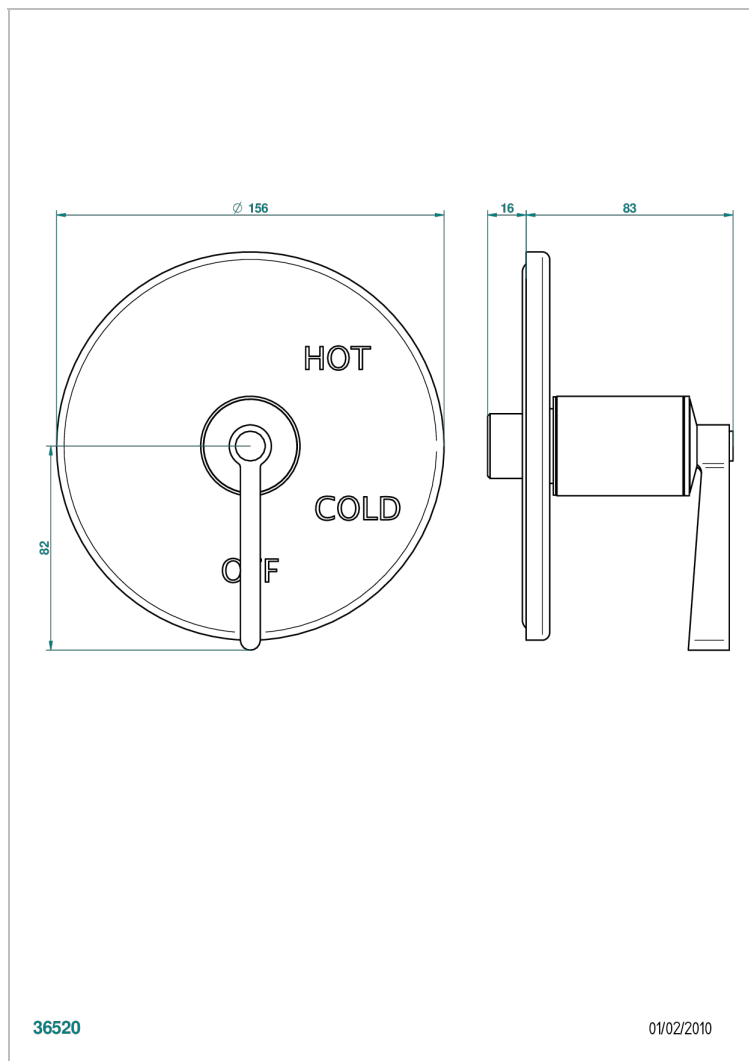

FAUBOURG PORCELANA NEGRA CON MANETAS

G2M-320B

Garniture pour mitigeur "pressure balance" sans inversion

CARACTERÍSTICAS

- Faubourg porcelana negra con manetas
- Garniture pour mitigeur "pressure balance" sans inversion

PRODUCTOS RELACIONADOS

- Ref. G00-320A Mitigeur " Pressure balance " sans inversion

ACABADOS DISPONIBLES

Cerámica negra mate - D30
Cromo - A02
Cromo / dorado - G02
Cromo mate - C02
Dorado - F01
Dorado mate - F07