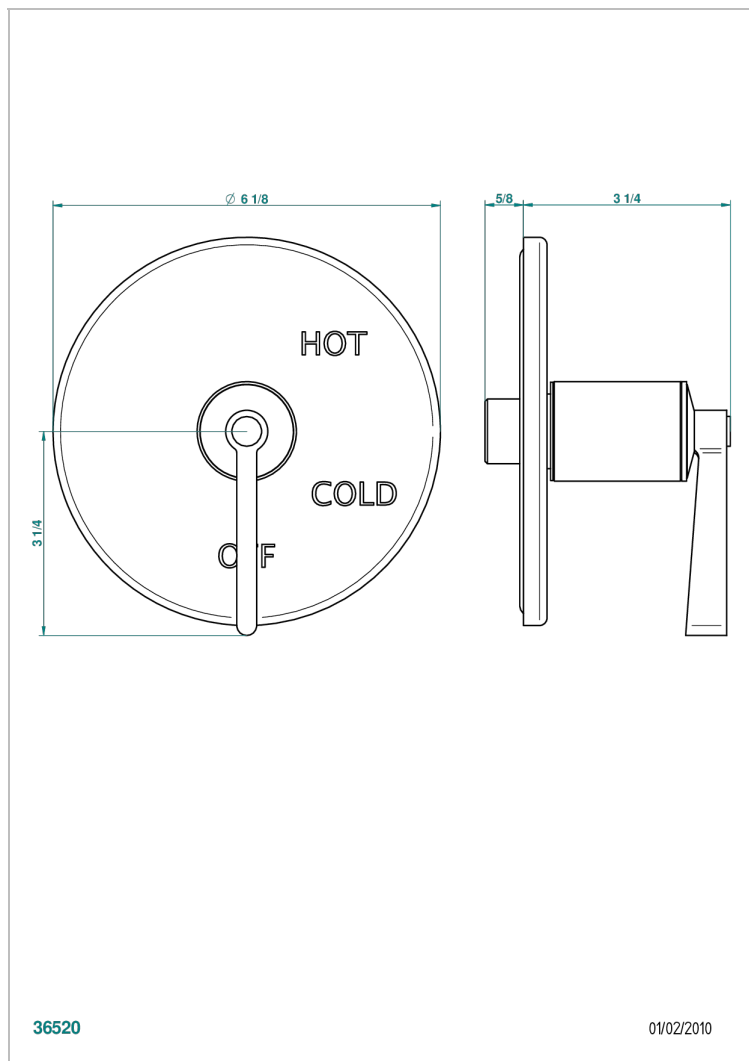

FAUBOURG PORCELAINE NOIRE A MANETTES

G2M-320B

Garniture pour mitigeur "pressure balance" sans inversion

36520

01/02/2010

CARACTÉRISTIQUES

- Faubourg Porcelaine noire à manettes
- Garniture pour mitigeur "pressure balance" sans inversion

PRODUITS ASSOCIÉS

- Ref. G00-320A Mitigeur " Pressure balance " sans inversion

FINITIONS DISPONIBLES

Chromé - A02
Chromé / doré - G02
Chromé mat - C02
Doré brillant - F01
Doré mat - F07
Laiton fumé naturel - A13