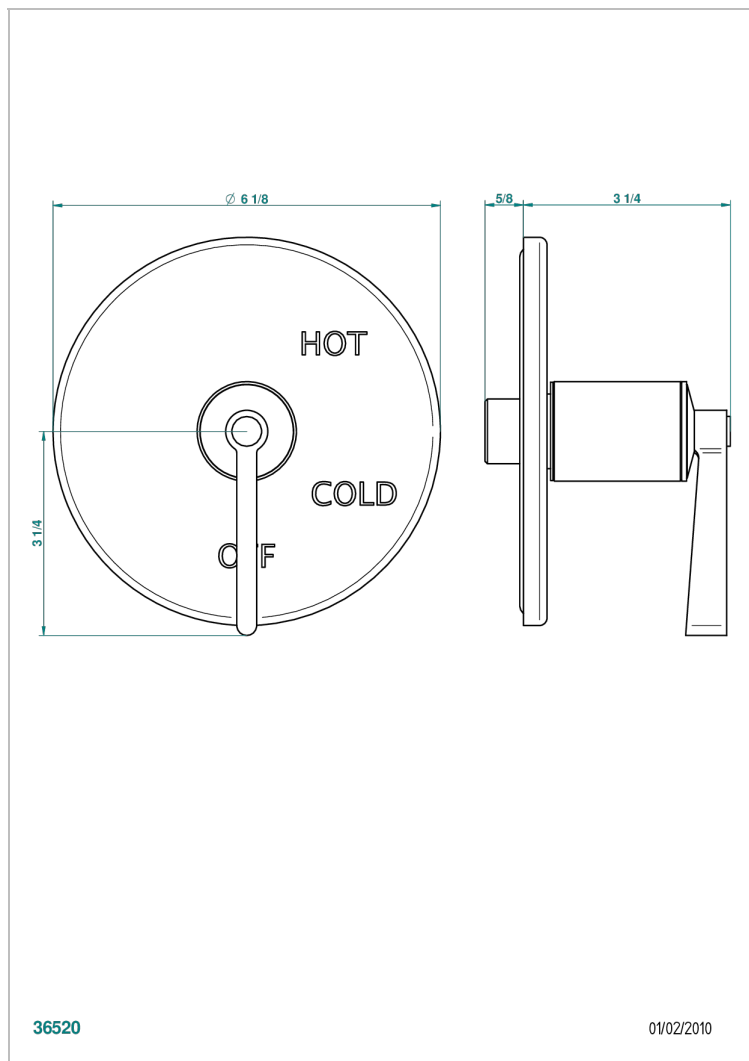

FAUBOURG PORCELANA NEGRA CON MANETAS

G2M-320B

Garniture pour mitigeur "pressure balance" sans inversion

CARACTERÍSTICAS

- Faubourg porcelana negra con manetas
- Garniture pour mitigeur "pressure balance" sans inversion

PRODUCTOS RELACIONADOS

- Ref. G00-320A Mitigeur " Pressure balance " sans inversion

ACABADOS DISPONIBLES

Cerámica negra mate - D30
Cromo - A02
Cromo / dorado - G02
Cromo mate - C02
Dorado - F01
Dorado mate - F07