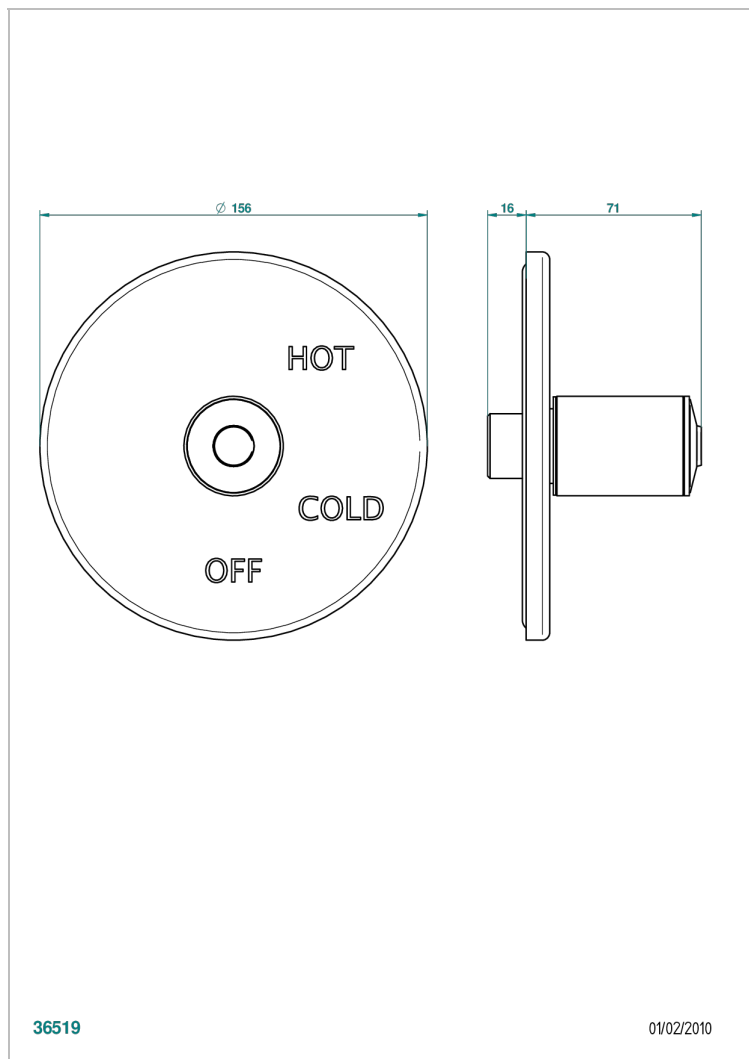

# FAUBOURG PORCELANA NEGRA

G2L-320B

Garniture pour mitigeur "pressure balance" sans inversion

THG<sup>®</sup>  
PARIS

36519

01/02/2010

## CARACTERÍSTICAS

- Faubourg porcelana negra
- Garniture pour mitigeur "pressure balance" sans inversion

## PRODUCTOS RELACIONADOS

- Ref. G00-320A Mitigeur " Pressure balance " sans inversion