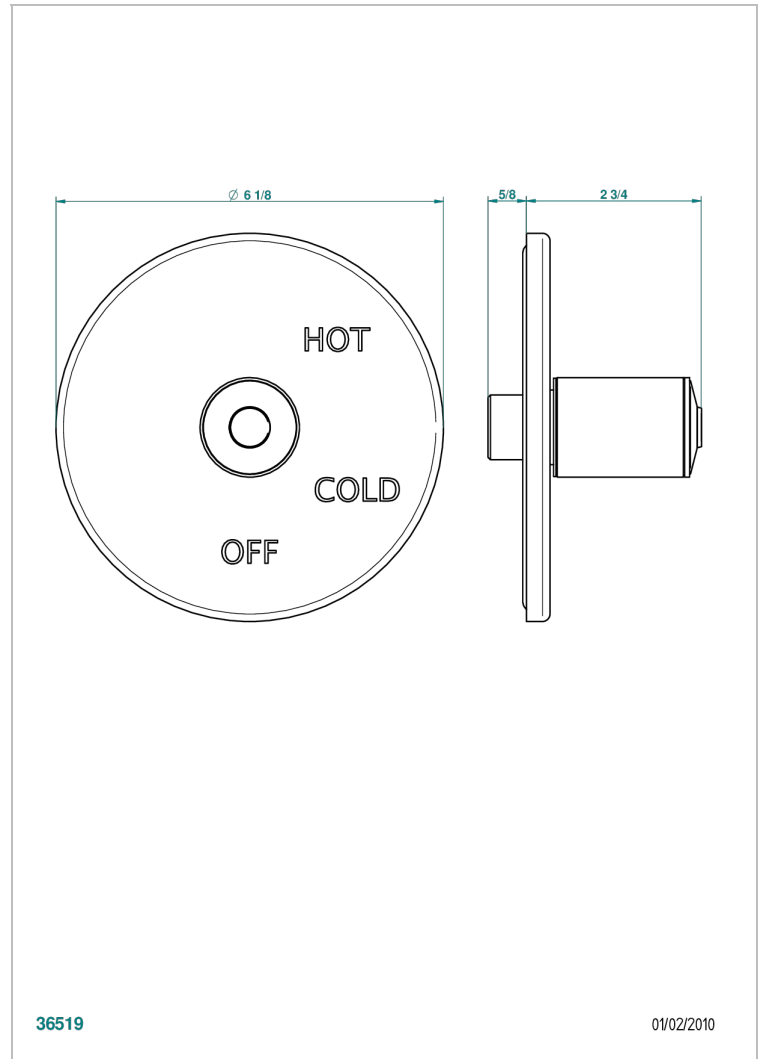

FAUBOURG PORCELANA NEGRA

G2L-320B

Garniture pour mitigeur "pressure balance" sans inversion

THG[®]
PARIS

36519

01/02/2010

CARACTERÍSTICAS

- Faubourg porcelana negra
- Garniture pour mitigeur "pressure balance" sans inversion

PRODUCTOS RELACIONADOS

- Ref. G00-320A Mitigeur " Pressure balance " sans inversion

ACABADOS DISPONIBLES

Cerámica negra mate - D30
Cromo - A02
Cromo / dorado - G02
Cromo mate - C02
Dorado - F01
Dorado mate - F07