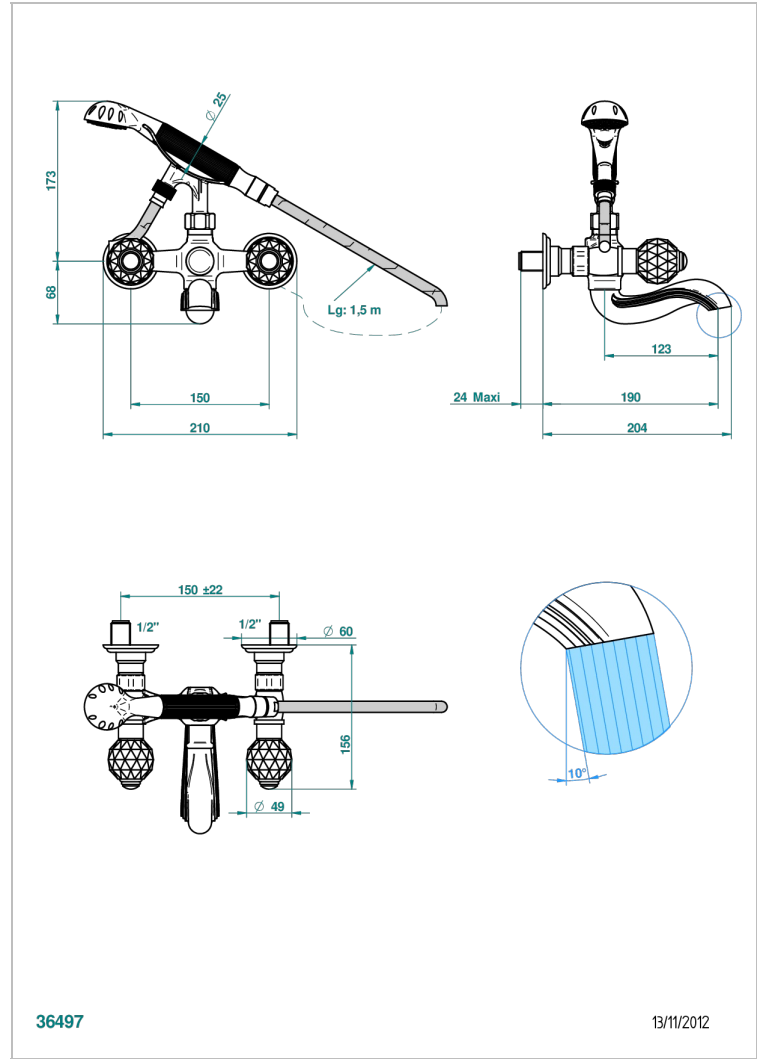

MANDARINE CRISTALLIA DIAMANT

U1K-13B

Mélangeur bain douche mural 1/2", avec flexible et douchette

THG[®]
PARIS

36497

13/11/2012

CARACTÉRISTIQUES

- Têtes à disques céramique 1/2" 1/4 tour
- Bec à écoulement libre
- Entraxe 150 mm
- Livré avec raccords excentrés en laiton
- Inverseur automatique
- Flexible métallique 1,5 m double agrafage
- Douchette en laiton avec tapis Easyclean, réducteur de débit et clapet anti-retour
- ACS : 21ACCLY033

CERTIFICATIONS

SPÉCIFICATIONS TECHNIQUES

- Recommandé : 3 bars (max. 5 bars) - Advised : 43,5 psi (max. 72 psi)
- Bec : 75 l/min à 3 bars - Douchette : 9,5 l/min à 3 bars
- Spout : 19,8 gpm at 43.5 psi - Handshower : 2.5 gpm at 43.5 psi