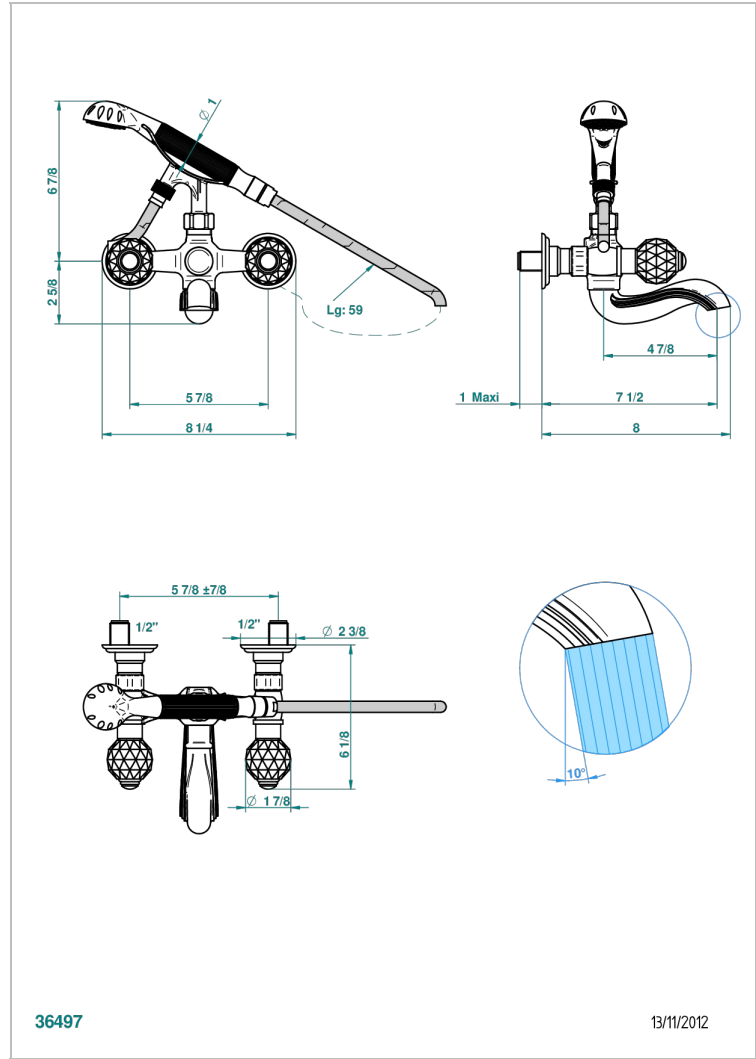

MANDARINE CRISTALLIA DIAMANT

U1K-13B

Mélangeur bain douche mural 1/2", avec flexible et douchette

THG[®]
PARIS

36497

13/11/2012

CARACTÉRISTIQUES

- Têtes à disques céramique 1/2" 1/4 tour
- Bec à écoulement libre
- Entraxe 150 mm
- Livré avec raccords excentrés en laiton
- Inverseur automatique
- Flexible métallique 1,5 m double agrafage
- Douchette en laiton avec tapis Easyclean, réducteur de débit et clapet anti-retour
- ACS : 21ACCLY033

CERTIFICATIONS

SPÉCIFICATIONS TECHNIQUES

- Recommandé : 3 bars (max. 5 bars) - Advised : 43,5 psi (max. 72 psi)
- Bec : 75 l/min à 3 bars - Douchette : 9,5 l/min à 3 bars
- Spout : 19,8 gpm at 43.5 psi - Handshower : 2.5 gpm at 43.5 psi