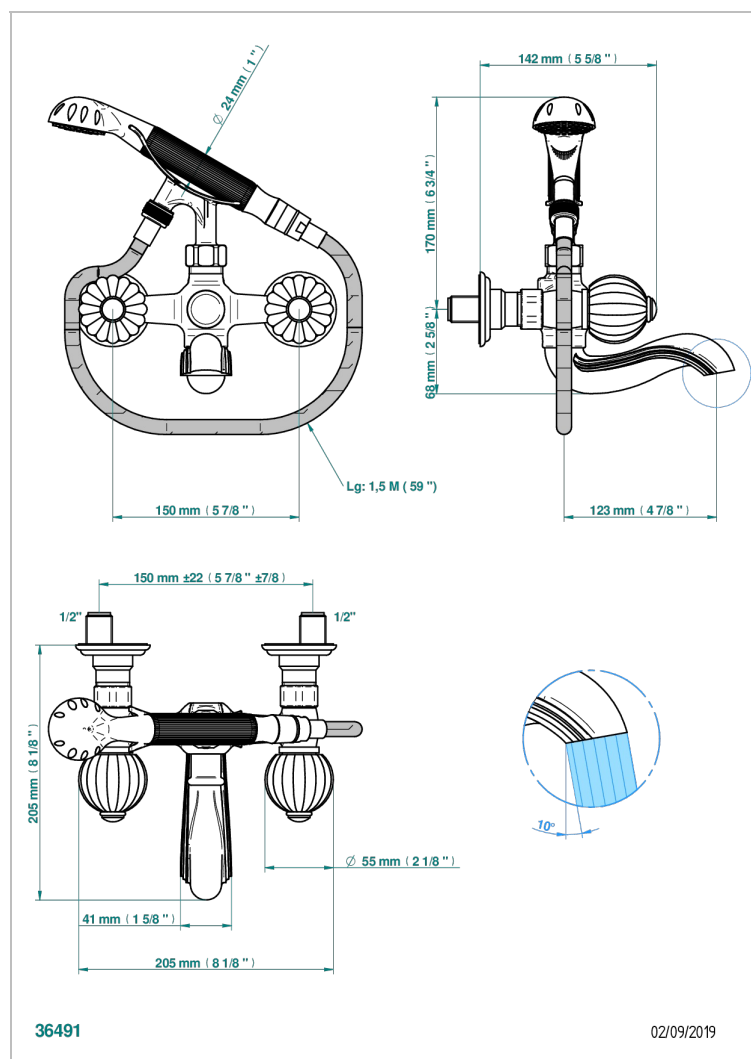

MANDARINE CRISTAL CLAIR

U1D-13B

Mélangeur bain douche mural 1/2", avec flexible et douchette

THG
PARIS

CARACTÉRISTIQUES

- Têtes à disques céramique 1/2" 1/4 tour
- Bec à écoulement libre
- Entraxe 150 mm
- Livré avec raccords excentrés en laiton
- Inverseur automatique
- Flexible métallique 1,5 m double agrafage
- Douchette en laiton avec tapis Easyclean, réducteur de débit et clapet anti-retour
- ACS : 21ACCLY033

CERTIFICATIONS

SPECIFICATIONS TECHNIQUES

- Recommandé : 3 bars (max. 5 bars) - Advised : 43,5 psi (max. 72 psi)
- Bec : 75 l/min à 3 bars - Douchette : 9,5 l/min à 3 bars
- Spout : 19,8 gpm at 43.5 psi - Handshower : 2.5 gpm at 43.5 psi