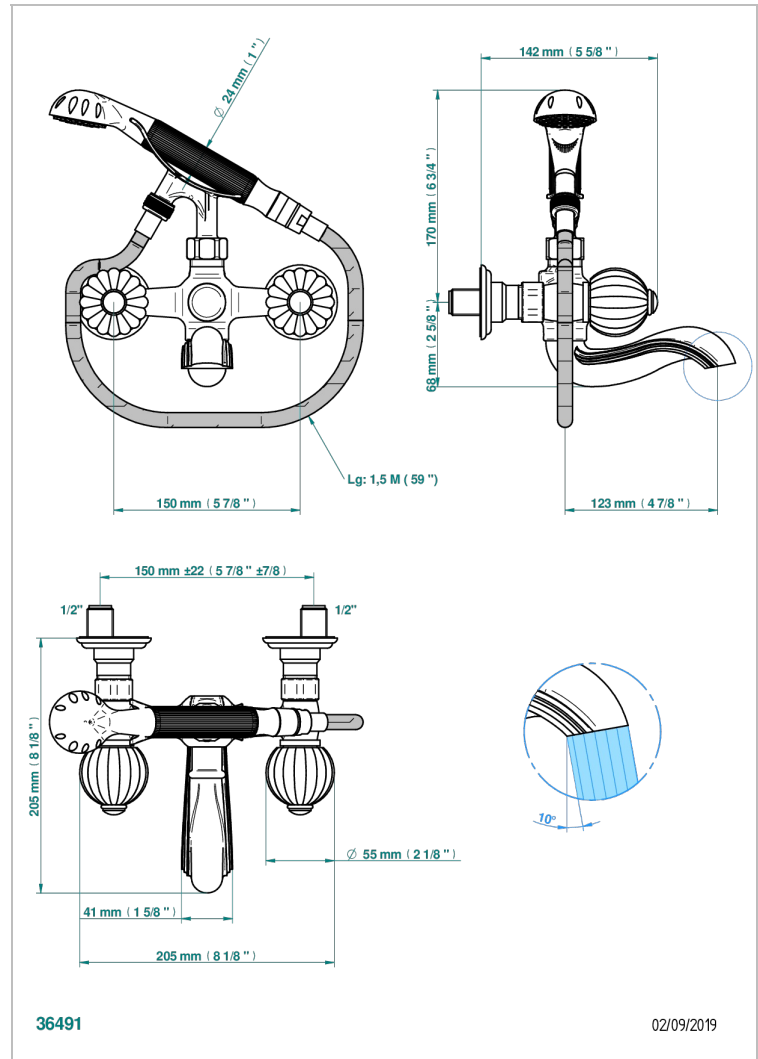

# MANDARINE CRISTAL CLARO

U1D-13B

Monobloc baÑo/ducha visto 1/2" con flexo y teleducha

THG<sup>®</sup>  
PARIS

## CARACTERÍSTICAS

- ACS : 21ACCLY033

## ESPECIFICACIONES TÉCNICAS

- Recommandé : 3 bars (max. 5 bars) - Advised : 43,5 psi (max. 72 psi)
- Bec : 75 l/min à 3 bars - Douchette : 9,5 l/min à 3 bars
- Spout : 19,8 gpm at 43.5 psi - Handshower : 2.5 gpm at 43.5 psi