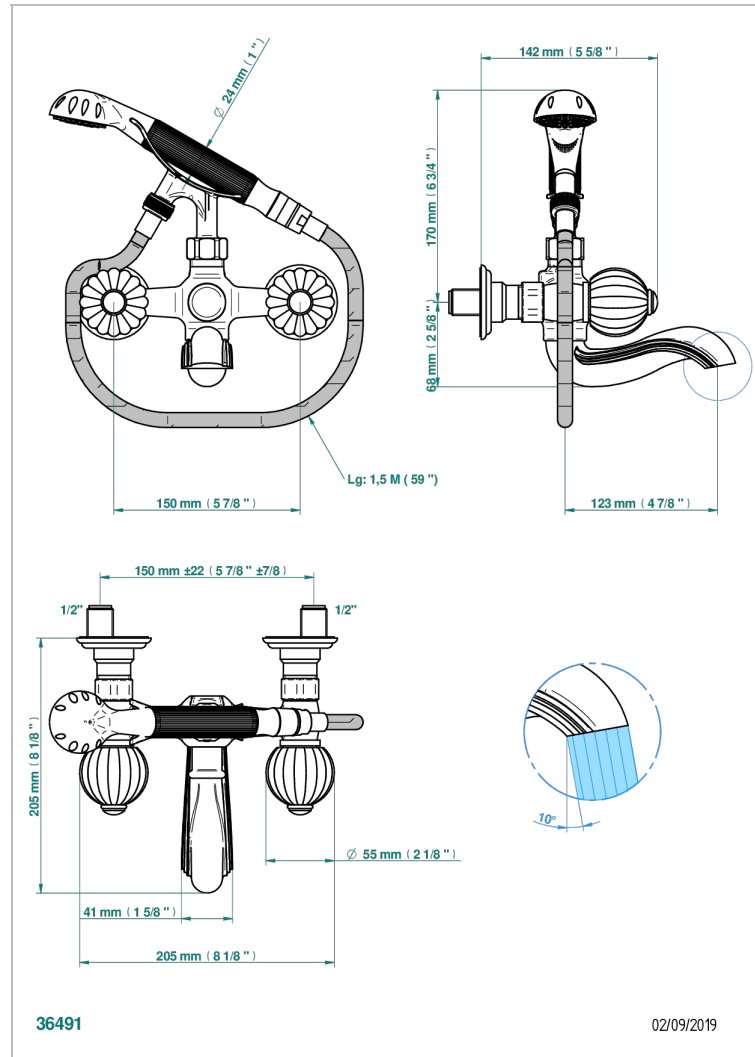

MANDARINE, KRISTALL KLAR

U1D-13B

THG[®]
PARIS

Aufputz-wannenfüll- und brausebatterie ½" zur wandmontage mit schlauch, handbrause und auflegegabel für handbrause

EIGENSCHAFTEN

- ACS : 21ACCLY033

TECHNISCHE DATEN

- Recommandé : 3 bars (max. 5 bars) - Advised : 43,5 psi (max. 72 psi)
- Bec : 75 l/min à 3 bars - Douchette : 9,5 l/min à 3 bars
- Spout : 19,8 gpm at 43.5 psi - Handshower : 2.5 gpm at 43.5 psi

ZERTIFIZIERUNGEN

VERFÜGBARE OBERFLÄCHEN

Altnickel - H28
Blassgold - F30
Blassgold matt unlackiert - F31
Bronze hell - D01
Chrom - A02
Chrom / gold - G02

Chrom matt - C02
Gold - F01
Gold matt - F07
Kupfer altrot matt lackiert - H07
Mattschwarz keramik - D30
Nickel matt - C01