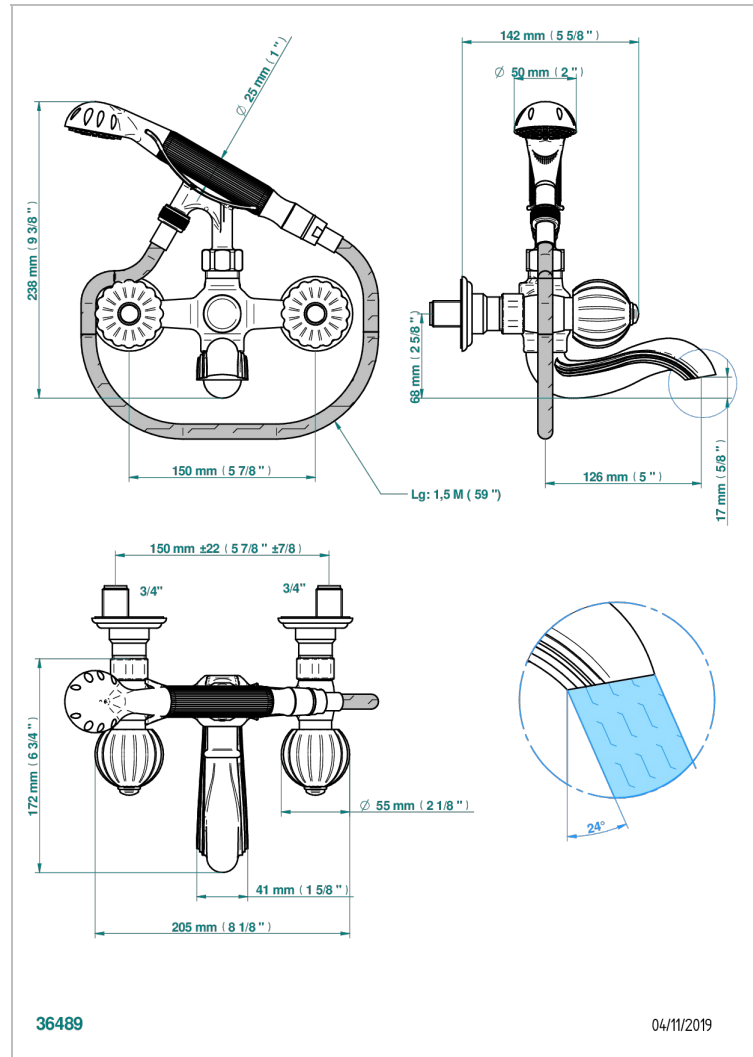

Aufputz-wannenfüll- und brausebatterie ½" zur wandmontage mit schlauch, handbrause und auflegegel für handbrause

EIGENSCHAFTEN

- ACS : 21ACCLY033

TECHNISCHE DATEN

- Recommandé : 3 bars (max. 5 bars) - Advised : 43,5 psi (max. 72 psi)
- Bec : 75 l/min à 3 bars - Douchette : 9,5 l/min à 3 bars
- Spout : 19,8 gpm at 43.5 psi - Handshower : 2.5 gpm at 43.5 psi