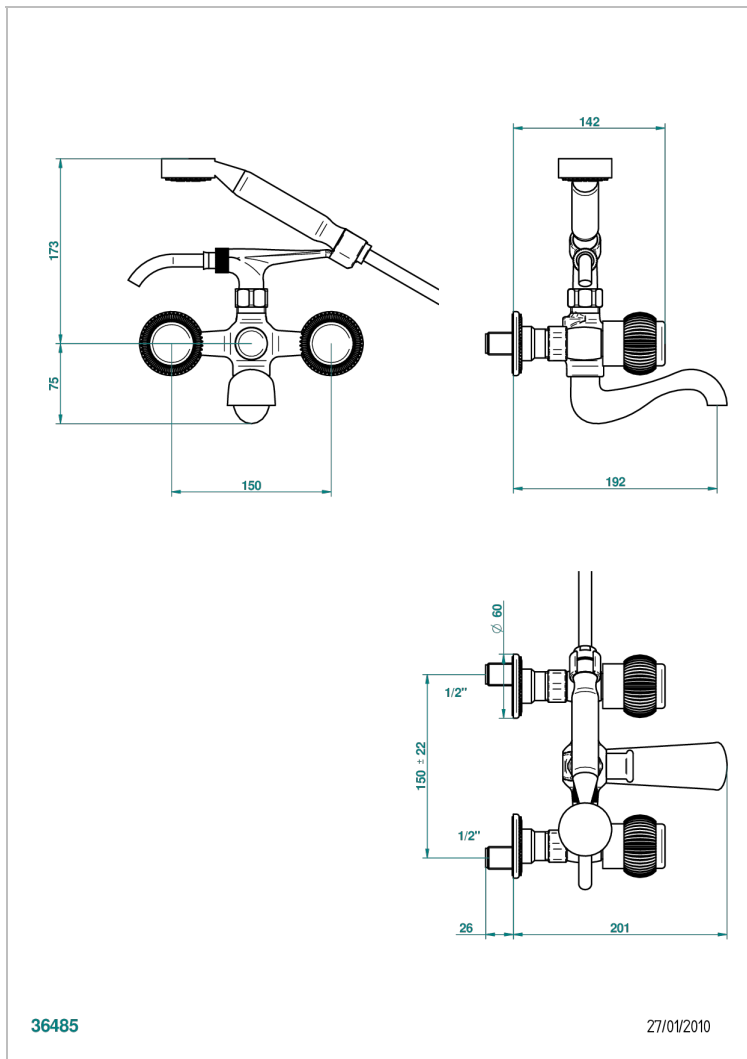

DIPLOMATE ROYALE

U4D-13B

Mélangeur bain douche mural 1/2", avec flexible et douchette

THG[®]
PARIS

CARACTÉRISTIQUES

- Têtes à disques céramique 1/2" 1/4 tour
- Bec à écoulement libre
- Entraxe 150 mm
- Livré avec raccords excentrés en laiton
- Inverseur automatique
- Flexible métallique 1,5 m double agrafage
- Douchette en laiton avec tapis Easyclean, réducteur de débit et clapet anti-retour
- ACS : 21ACCLY033

CERTIFICATIONS

SPÉCIFICATIONS TECHNIQUES

- Recommandé : 3 bars (max. 5 bars) - Advised : 43,5 psi (max. 72 psi)
- Bec : 75 l/min à 3 bars - Douchette : 9,5 l/min à 3 bars
- Spout : 19,8 gpm at 43.5 psi - Handshower : 2.5 gpm at 43.5 psi