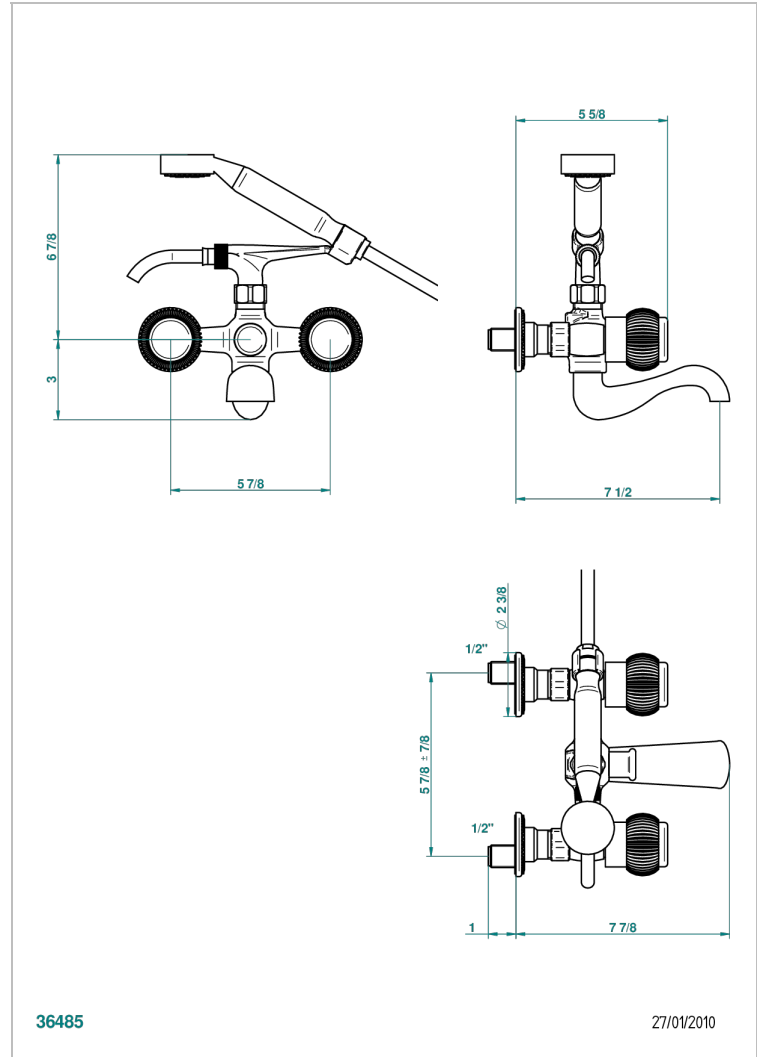

DIPLOMATE ROYALE

U4D-13B

Mélangeur bain douche mural 1/2", avec flexible et douchette

THG[®]
PARIS

CARACTÉRISTIQUES

- Têtes à disques céramique 1/2" 1/4 tour
- Bec à écoulement libre
- Entraxe 150 mm
- Livré avec raccords excentrés en laiton
- Inverseur automatique
- Flexible métallique 1,5 m double agrafage
- Douchette en laiton avec tapis Easyclean, réducteur de débit et clapet anti-retour
- ACS : 21ACCLY033

CERTIFICATIONS

SPÉCIFICATIONS TECHNIQUES

- Recommandé : 3 bars (max. 5 bars) - Advised : 43,5 psi (max. 72 psi)
- Bec : 75 l/min à 3 bars - Douchette : 9,5 l/min à 3 bars
- Spout : 19,8 gpm at 43.5 psi - Handshower : 2.5 gpm at 43.5 psi