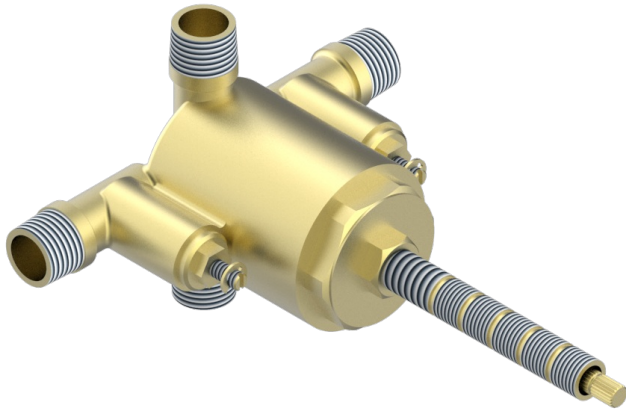

TOUS STYLES

G00-320A

Mitigeur " Pressure balance " sans inversion

36478

02/03/2010

CARACTÉRISTIQUES

- Tous Styles
- Mitigeur " Pressure balance " sans inversion

FINITIONS DISPONIBLES

*** - A00