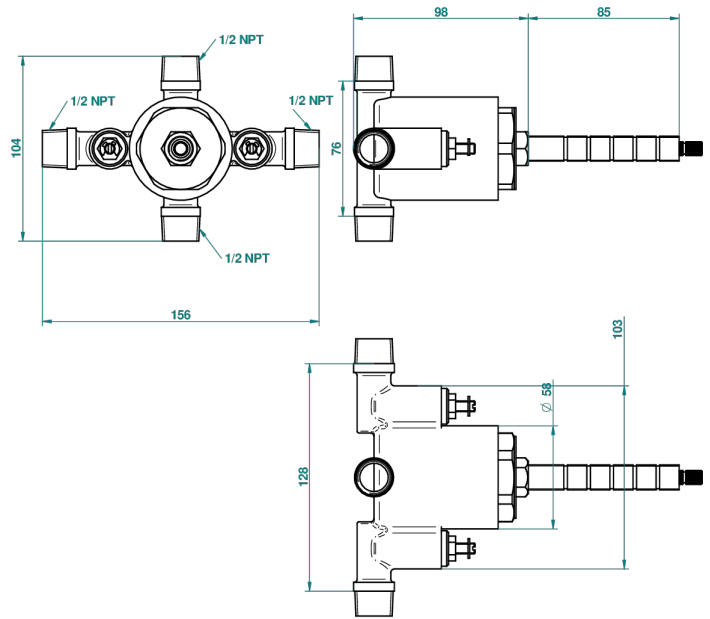

TOUS STYLES

G00-320A

Mitigeur " Pressure balance " sans inversion

36478

02/03/2010

CARACTÉRISTIQUES

- Tous Styles
- Mitigeur " Pressure balance " sans inversion

FINITIONS DISPONIBLES

*** - A00