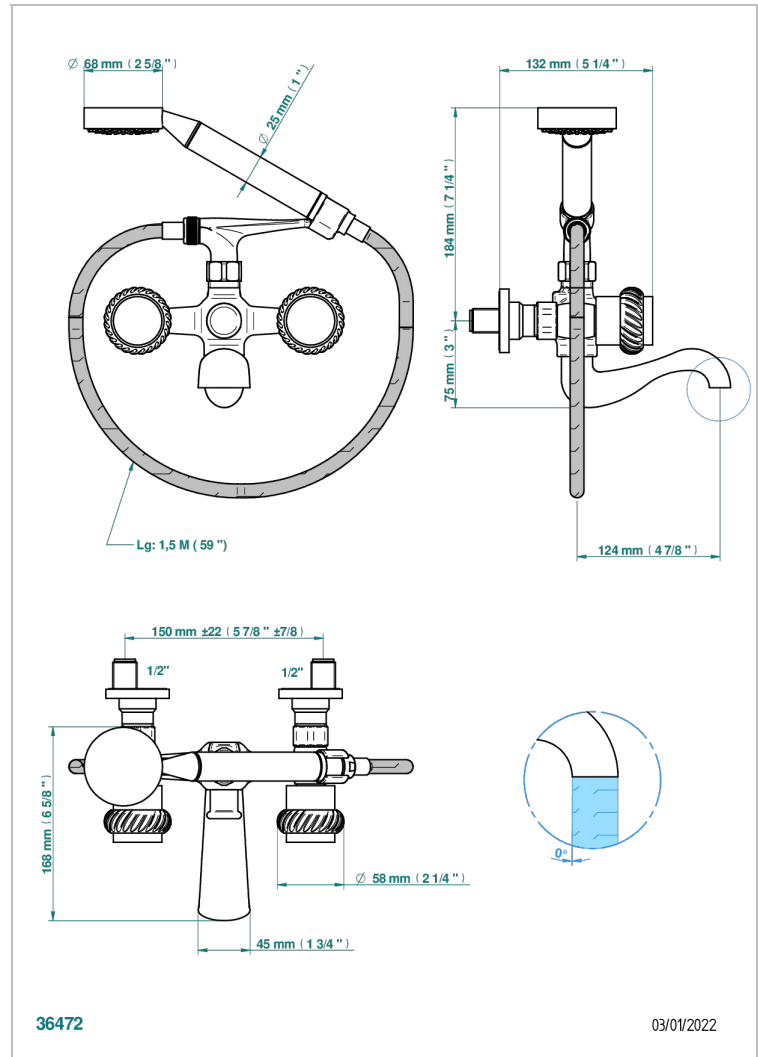

DIPLOMATE BAGUES TORSADEES

U4C-13B

Mélangeur bain douche mural 1/2", avec flexible et douchette

THG[®]
PARIS

CARACTÉRISTIQUES

- Têtes à disques céramique 1/2" 1/4 tour
- Bec à écoulement libre
- Entraxe 150 mm
- Livré avec raccords excentrés en laiton
- Inverseur automatique
- Flexible métallique 1,5 m double agrafage
- Douchette en laiton avec tapis Easyclean, réducteur de débit et clapet anti-retour
- ACS : 21ACCLY033

CERTIFICATIONS

SPECIFICATIONS TECHNIQUES

- Recommandé : 3 bars (max. 5 bars) - Advised : 43,5 psi (max. 72 psi)
- Bec : 75 l/min à 3 bars - Douchette : 9,5 l/min à 3 bars
- Spout : 19,8 gpm at 43.5 psi - Handshower : 2.5 gpm at 43.5 psi