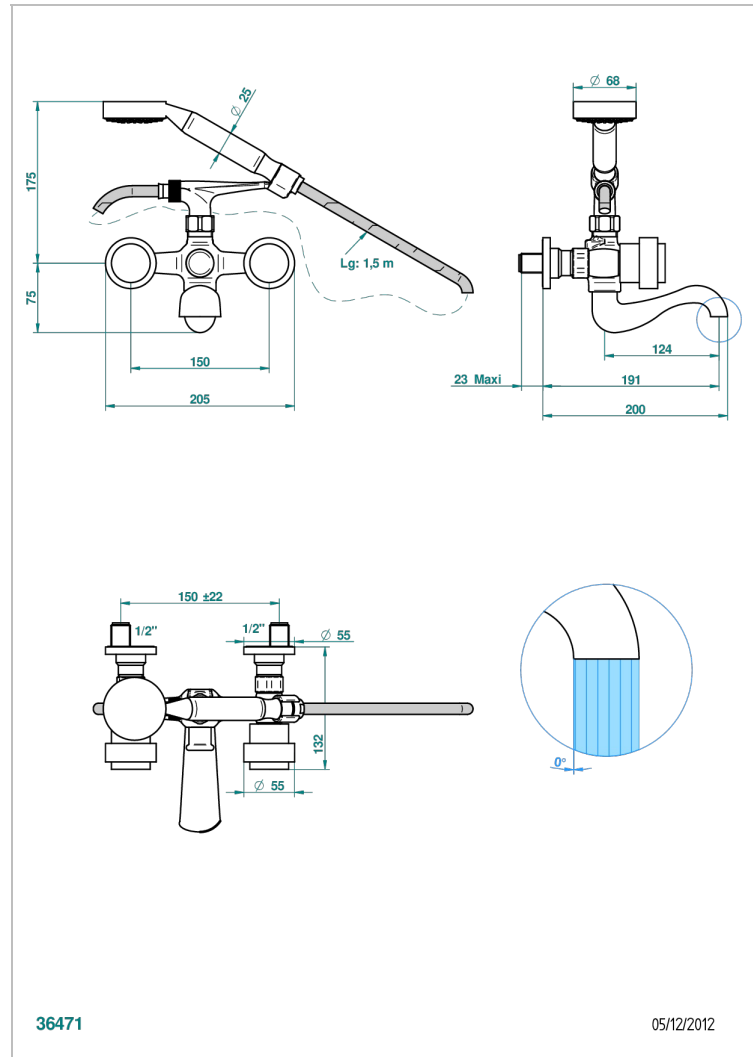

DIPLOMATE BAGUES LISSES

U4A-13B

Mélangeur bain douche mural 1/2", avec flexible et douchette

THG[®]
PARIS

36471

05/12/2012

CARACTÉRISTIQUES

- Têtes à disques céramique 1/2" 1/4 tour
- Bec à écoulement libre
- Entraxe 150 mm
- Livré avec raccords excentrés en laiton
- Inverseur automatique
- Flexible métallique 1,5 m double agrafage
- Douchette en laiton avec tapis Easyclean, réducteur de débit et clapet anti-retour
- ACS : 21ACCLY033

CERTIFICATIONS

SPÉCIFICATIONS TECHNIQUES

- Recommandé : 3 bars (max. 5 bars) - Advised : 43,5 psi (max. 72 psi)
- Bec : 75 l/min à 3 bars - Douchette : 9,5 l/min à 3 bars
- Spout : 19,8 gpm at 43.5 psi - Handshower : 2.5 gpm at 43.5 psi