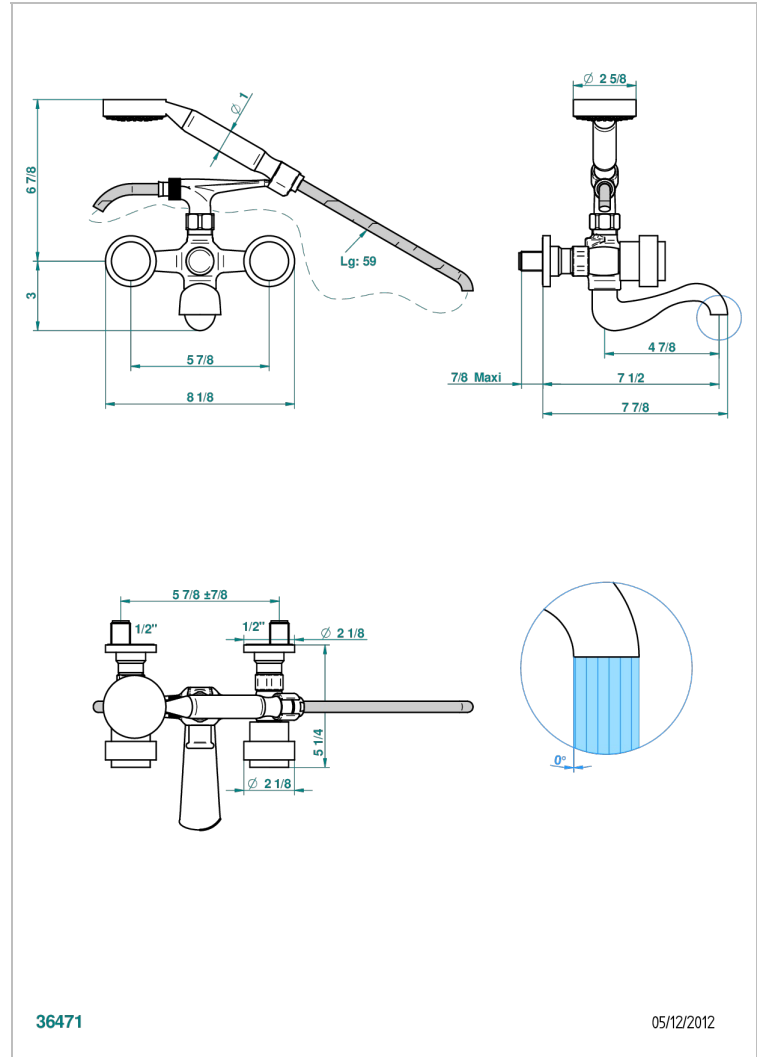

# DIPLOMATE BAGUES LISSES

U4A-13B

Mélangeur bain douche mural 1/2", avec flexible et douchette

THG<sup>®</sup>  
PARIS

## CARACTÉRISTIQUES

- Têtes à disques céramique 1/2" 1/4 tour
- Bec à écoulement libre
- Entraxe 150 mm
- Livré avec raccords excentrés en laiton
- Inverseur automatique
- Flexible métallique 1,5 m double agrafage
- Douchette en laiton avec tapis Easyclean, réducteur de débit et clapet anti-retour
- ACS : 21ACCLY033

## SPÉCIFICATIONS TECHNIQUES

- Recommandé : 3 bars (max. 5 bars) - Advised : 43,5 psi (max. 72 psi)
- Bec : 75 l/min à 3 bars - Douchette : 9,5 l/min à 3 bars
- Spout : 19,8 gpm at 43.5 psi - Handshower : 2.5 gpm at 43.5 psi