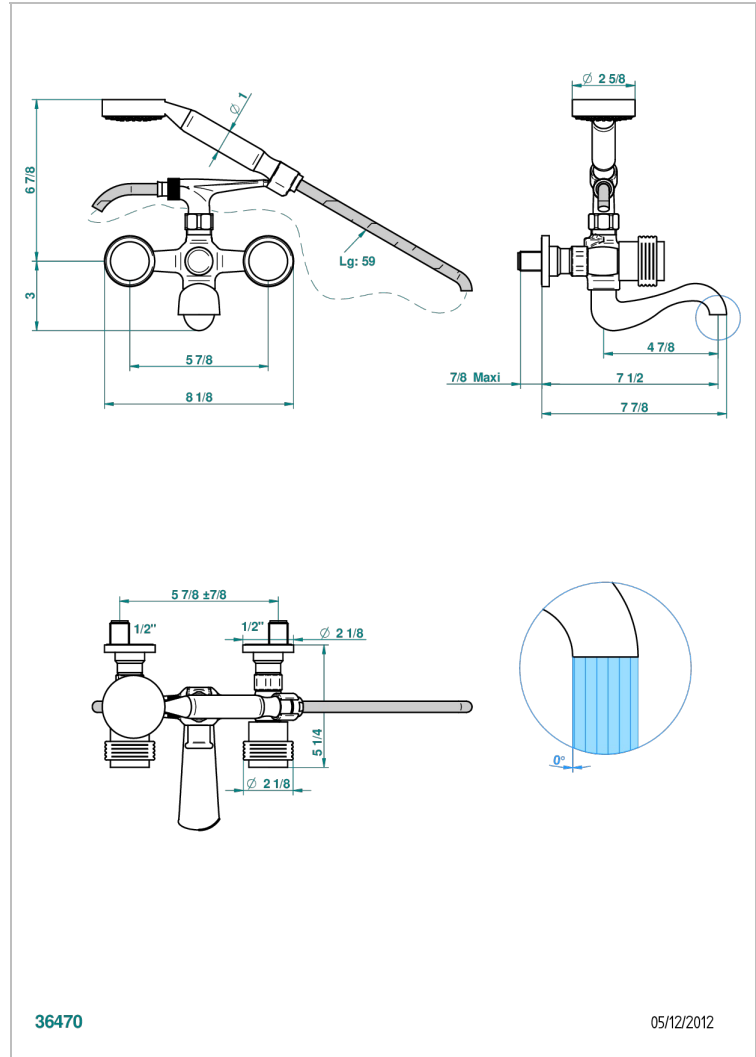

DIPLOMATE BAGUES ANNEEES

U4B-13B

Mélangeur bain douche mural 1/2", avec flexible et douchette

THG[®]
PARIS

CARACTÉRISTIQUES

- Têtes à disques céramique 1/2" 1/4 tour
- Bec à écoulement libre
- Entraxe 150 mm
- Livré avec raccords excentrés en laiton
- Inverseur automatique
- Flexible métallique 1,5 m double agrafage
- Douchette en laiton avec tapis Easyclean, réducteur de débit et clapet anti-retour
- ACS : 21ACCLY033

CERTIFICATIONS

SPÉCIFICATIONS TECHNIQUES

- Recommandé : 3 bars (max. 5 bars) - Advised : 43,5 psi (max. 72 psi)
- Bec : 75 l/min à 3 bars - Douchette : 9,5 l/min à 3 bars
- Spout : 19,8 gpm at 43.5 psi - Handshower : 2.5 gpm at 43.5 psi