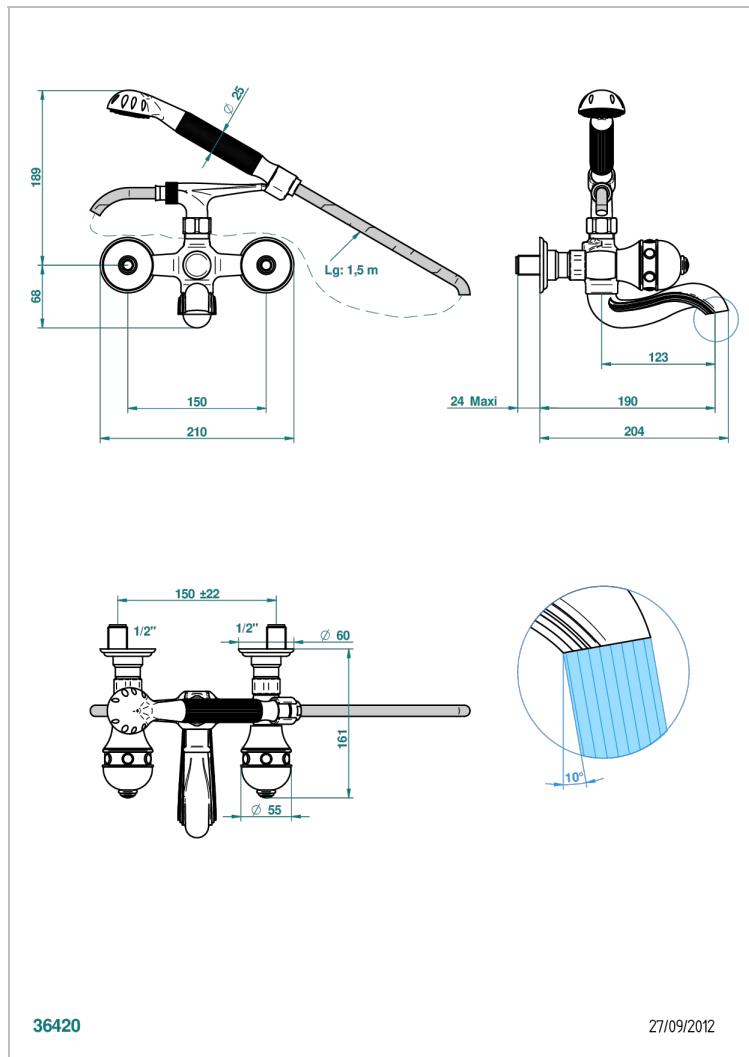

SULLY LAPIS LAZULI

A1W-13B

Mélangeur bain douche mural 1/2", avec flexible et douchette

THG[®]
PARIS

CARACTÉRISTIQUES

- Têtes à disques céramique 1/2" 1/4 tour
- Bec à écoulement libre
- Entraxe 150 mm
- Livré avec raccords excentrés en laiton
- Inverseur automatique
- Flexible métallique 1,5 m double agrafage
- Douchette en laiton avec tapis Easyclean, réducteur de débit et clapet anti-retour
- ACS : 21ACCLY033

CERTIFICATIONS

SPÉCIFICATIONS TECHNIQUES

- Recommandé : 3 bars (max. 5 bars) - Advised : 43,5 psi (max. 72 psi)
- Bec : 75 l/min à 3 bars - Douchette : 9,5 l/min à 3 bars
- Spout : 19,8 gpm at 43.5 psi - Handshower : 2.5 gpm at 43.5 psi

Vieux nickel - H28