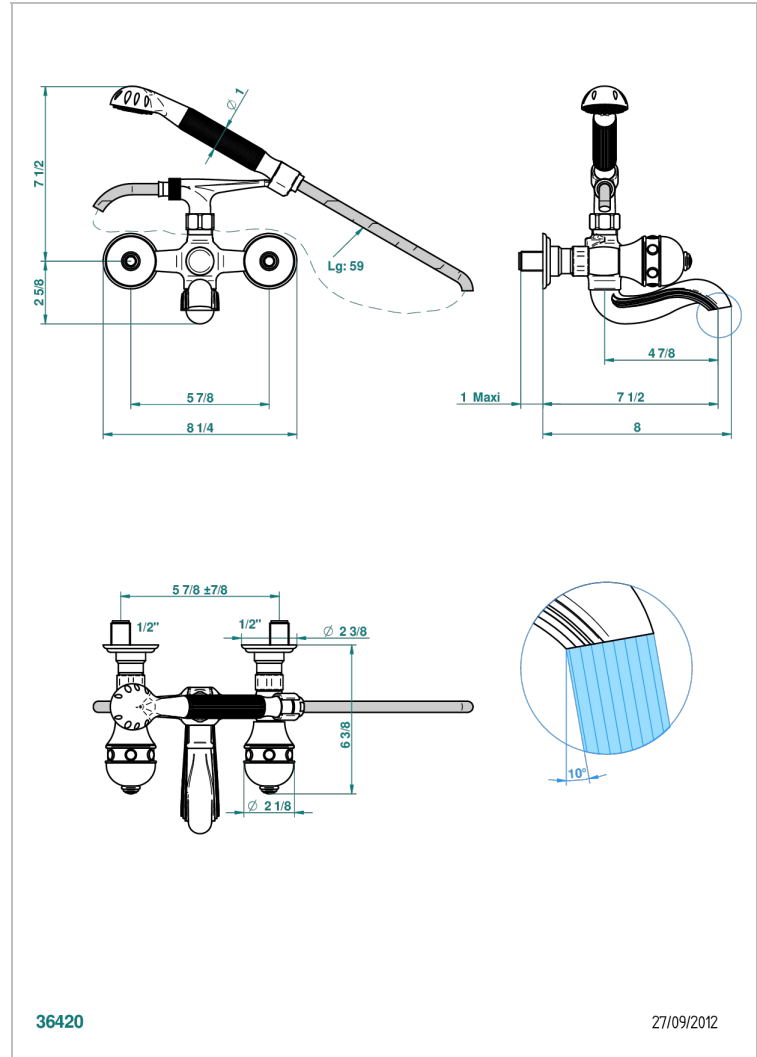

# SULLY LAPIS LAZULI

A1W-13B

Mélangeur bain douche mural 1/2", avec flexible et douchette

THG<sup>®</sup>  
PARIS

36420

27/09/2012

## CARACTÉRISTIQUES

- Têtes à disques céramique 1/2" 1/4 tour
- Bec à écoulement libre
- Entraxe 150 mm
- Livré avec raccords excentrés en laiton
- Inverseur automatique
- Flexible métallique 1,5 m double agrafage
- Douchette en laiton avec tapis Easyclean, réducteur de débit et clapet anti-retour
- ACS : 21ACCLY033

Vieux nickel - H28