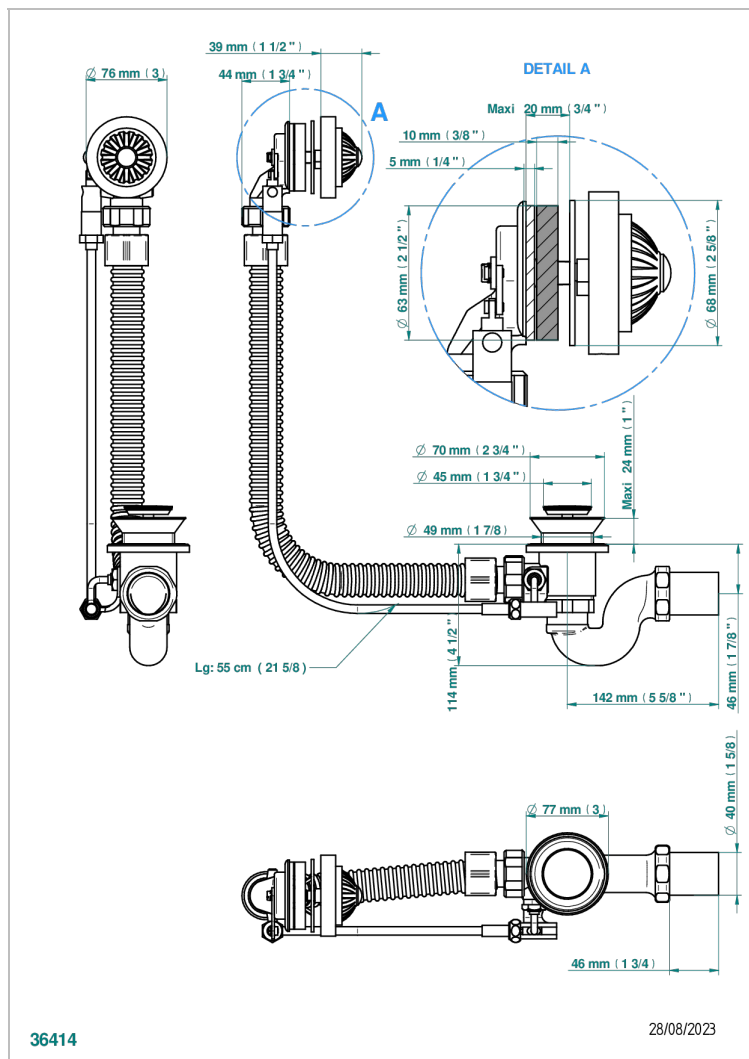

MONTE CARLO - PORCELANA DE ORO BLANCO

U8C-300

Desagüe automático de bañera lg 55 cm

CARACTERÍSTICAS

- Monte Carlo - porcelana de oro blanco
- Desagüe automático de bañera lg 55 cm

ACABADOS DISPONIBLES

Cromo - A02
Pvd blush - H62
Pvd blush mate - H60
Pvd color latón - H49
Pvd color latón mate - H50
Pvd color níquel - H55