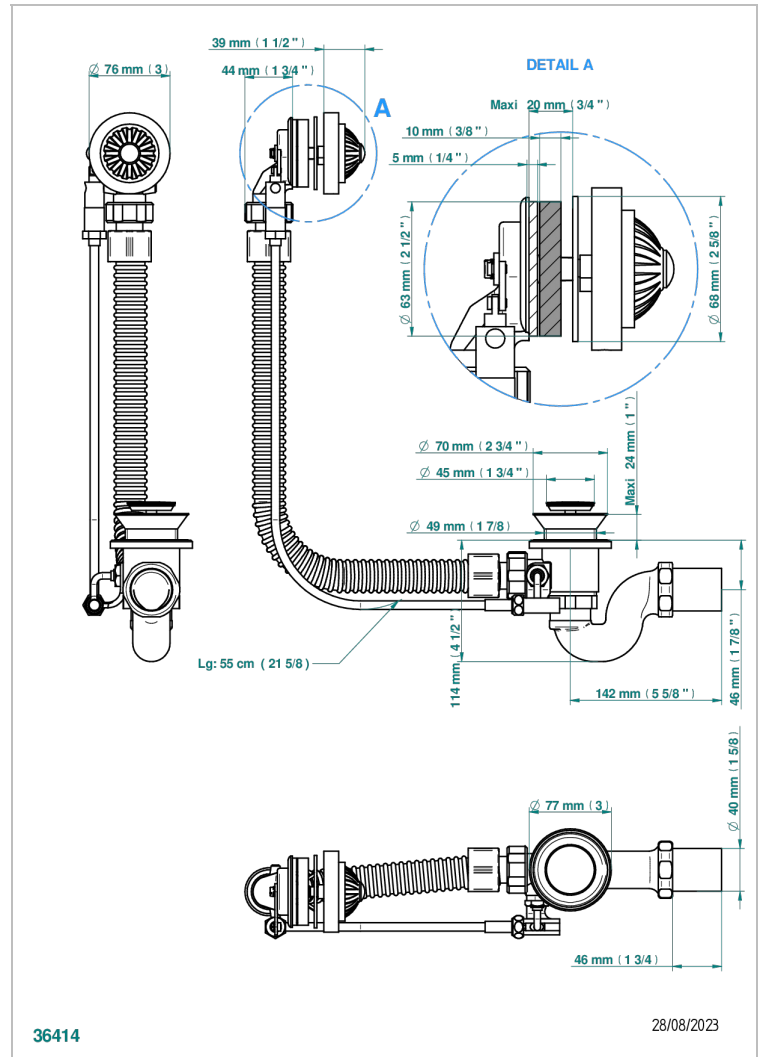

JAIPUR ONICE NEGRO

A9C-300

Desagüe automático de bañera lg 55 cm

THG[®]
PARIS

CARACTERÍSTICAS

- Jaipur Onice Negro
- Desagüe automático de bañera lg 55 cm

ACABADOS DISPONIBLES

Cromo - A02
Pvd blush - H62
Pvd blush mate - H60
Pvd color latón - H49
Pvd color latón mate - H50
Pvd color níquel - H55