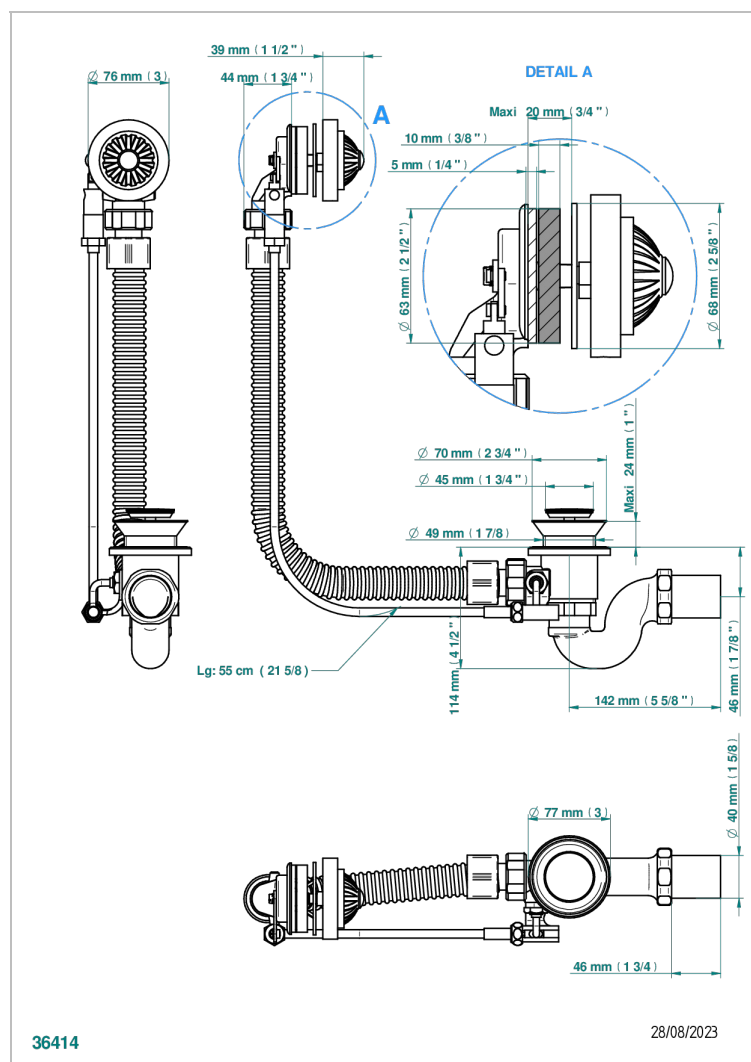

# JAIPUR CRISTAL SATINADO

A9B-300

Desagüe automatico de bañera lg 55 cm

THG<sup>®</sup>  
PARIS

## CARACTERÍSTICAS

- Jaipur Cristal Satinado
- Desagüe automatico de bañera lg 55 cm