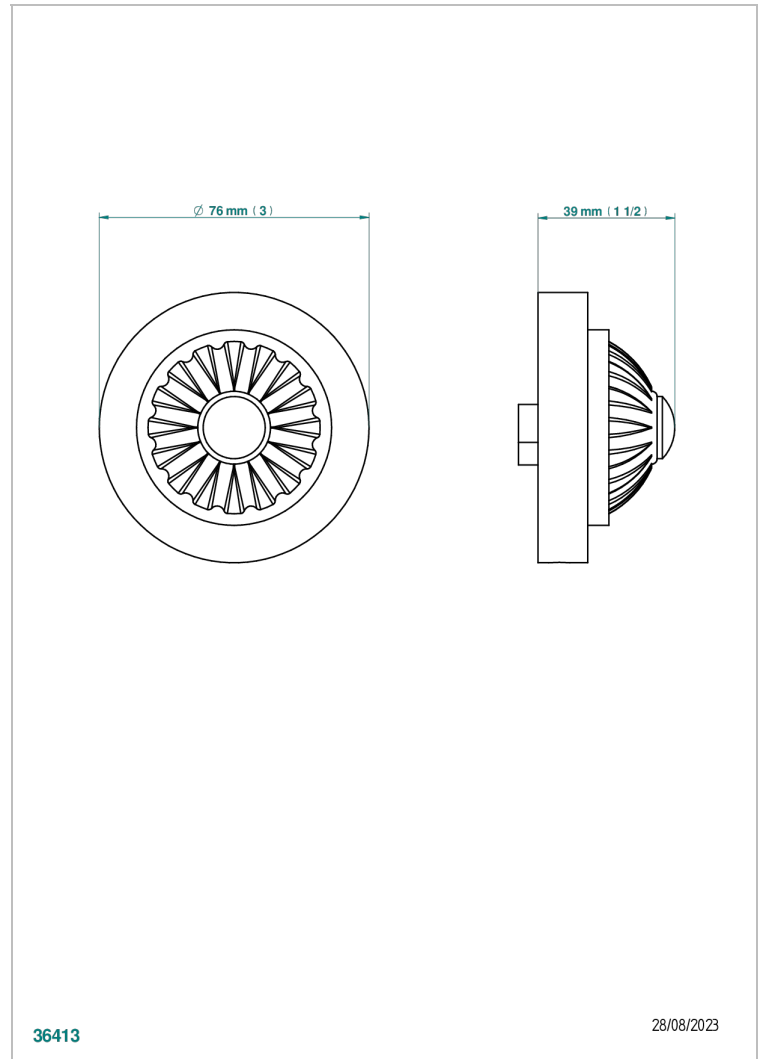

MONTE CARLO PORCELAINE OR BLANC

U8C-301

Volant pour vidage automatique modèle THG

THG[®]
PARIS

CARACTÉRISTIQUES

- Monte Carlo porcelaine or blanc
- Volant pour vidage automatique modèle THG

FINITIONS DISPONIBLES

Vieux nickel - H28