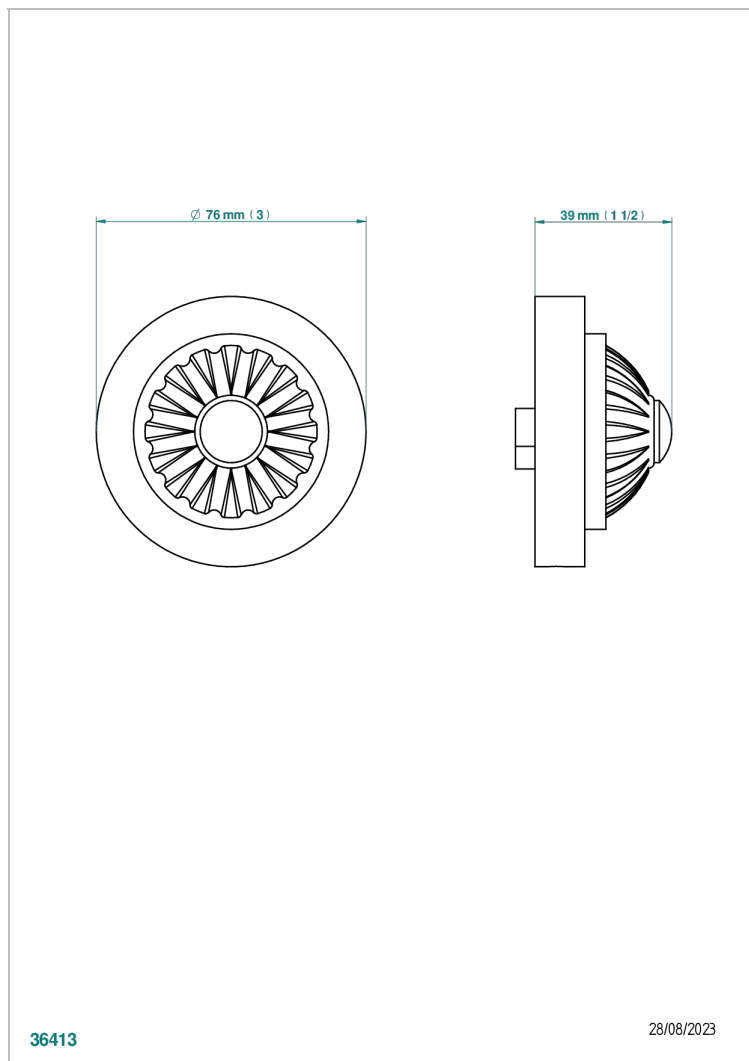

# MONTE CARLO - PORCELANA DE ORO BLANCO

U8C-301

Control knob for pop up waste

## CARACTERÍSTICAS

- Monte Carlo - porcelana de oro blanco
- Control knob for pop up waste