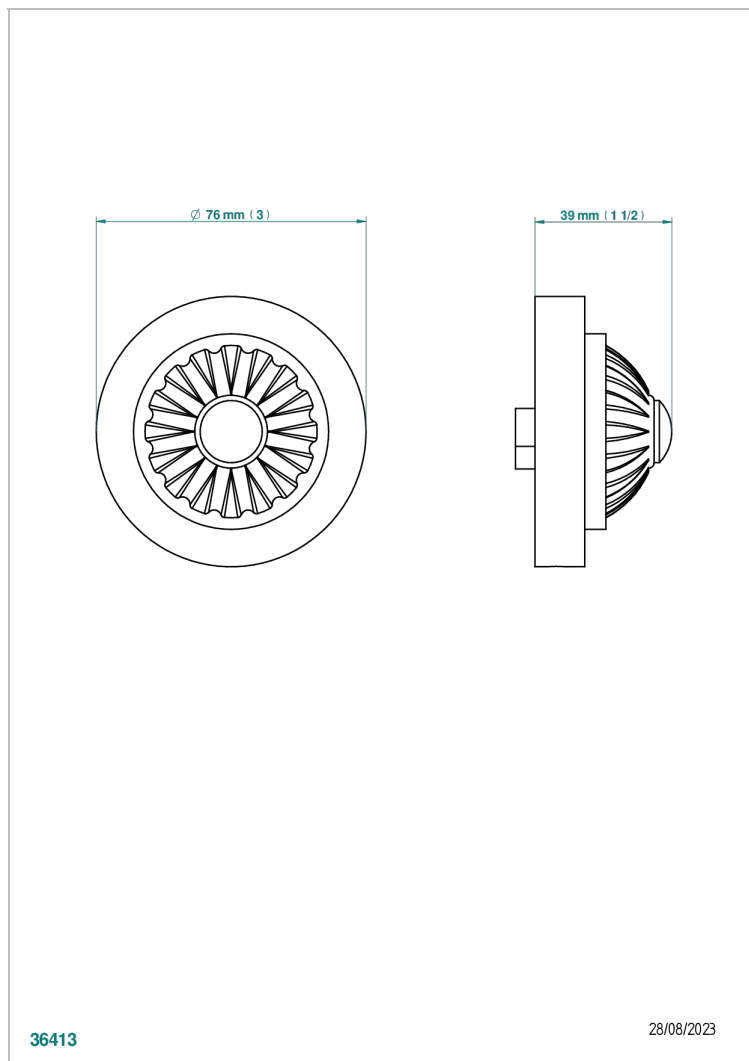

MONTE CARLO - PORCELANA DE ORO BLANCO

U8C-301

Control knob for pop up waste

CARACTERÍSTICAS

- Monte Carlo - porcelana de oro blanco
- Control knob for pop up waste

ACABADOS DISPONIBLES

Bronce claro - D01
Cerámica negra mate - D30
Cobre viejo mate - H07
Cromo - A02
Cromo / dorado - G02
Cromo mate - C02