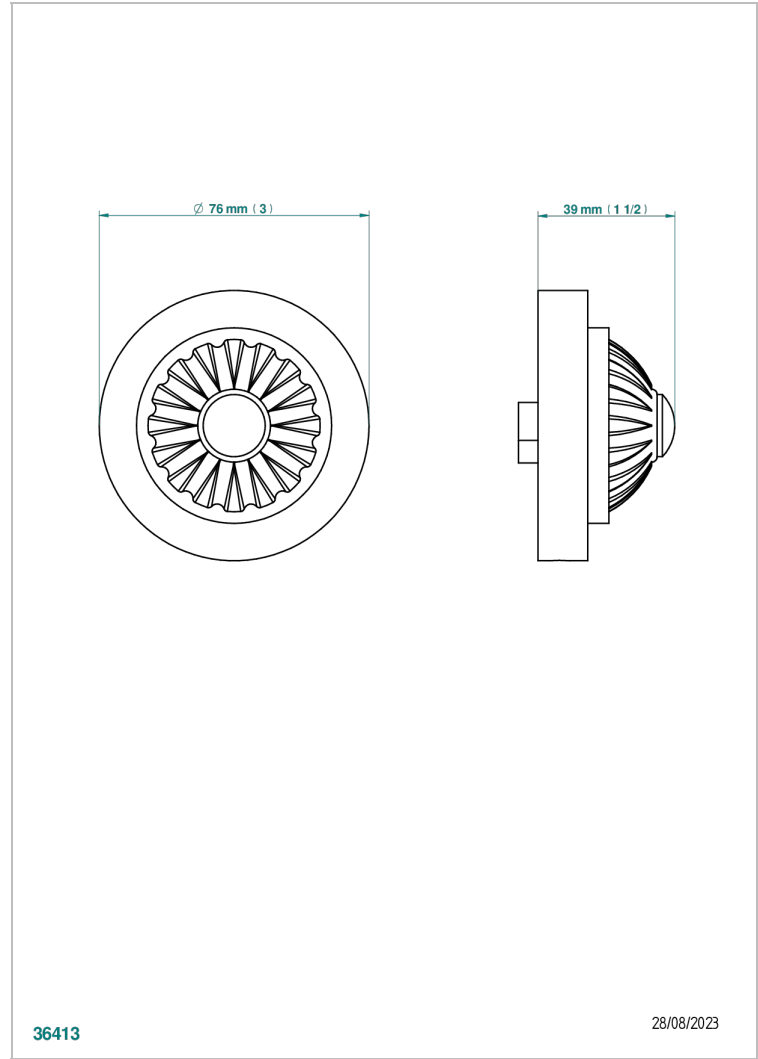

MONTE CARLO - PORCELANA DORADO

U8B-301

Control knob for pop up waste

THG[®]
PARIS

CARACTERÍSTICAS

- Monte Carlo - porcelana dorado
- Control knob for pop up waste

ACABADOS DISPONIBLES

Bronce claro - D01
Cerámica negra mate - D30
Cobre viejo mate - H07
Cromo - A02
Cromo / dorado - G02
Cromo mate - C02