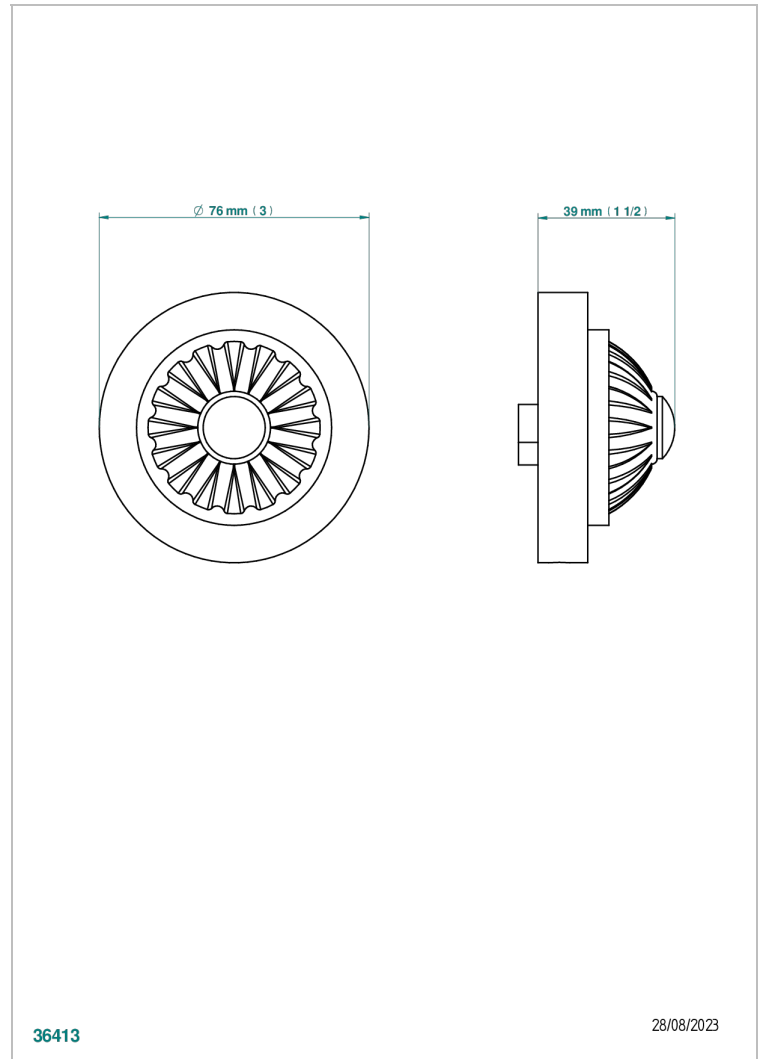

MONTE CARLO - PORCELANA DORADO

U8B-301

Control knob for pop up waste

THG[®]
PARIS

CARACTERÍSTICAS

- Monte Carlo - porcelana dorado
- Control knob for pop up waste

ACABADOS DISPONIBLES

Bronce claro - D01
Cerámica negra mate - D30
Cobre viejo mate - H07
Cromo - A02
Cromo / dorado - G02
Cromo mate - C02