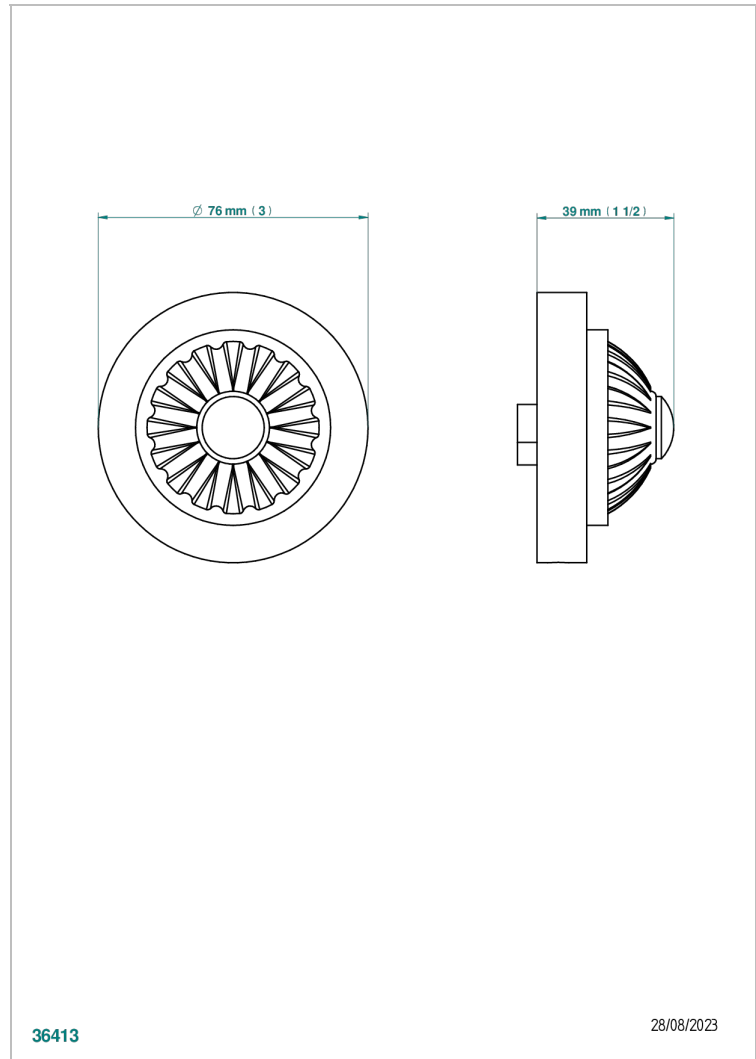

JAIPUR CRISTAL SATINADO

A9B-301

Control knob for pop up waste

THG[®]
PARIS

CARACTERÍSTICAS

- Jaipur Cristal Satinado
- Control knob for pop up waste

ACABADOS DISPONIBLES

Bronce claro - D01
Cerámica negra mate - D30
Cobre viejo mate - H07
Cromo - A02
Cromo / dorado - G02
Cromo mate - C02