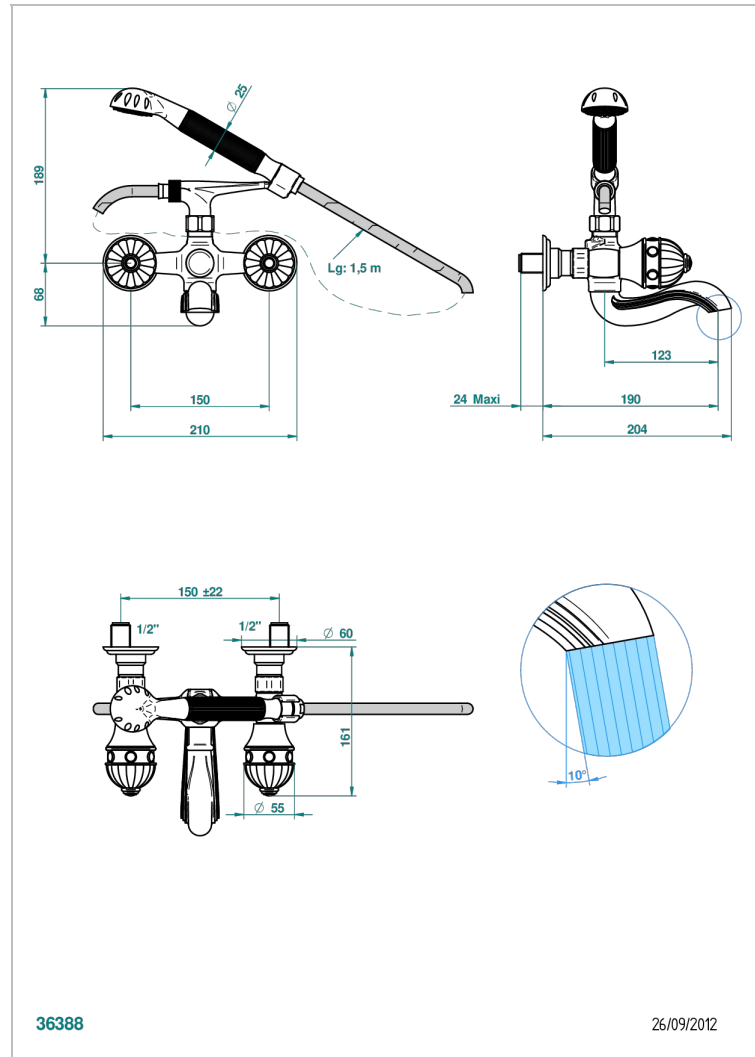

CHEVERNY ONYX NOIR

U1V-13B

Mélangeur bain douche mural 1/2", avec flexible et douchette

THG[®]
PARIS

CARACTÉRISTIQUES

- Têtes à disques céramique 1/2" 1/4 tour
- Bec à écoulement libre
- Entraxe 150 mm
- Livré avec raccords excentrés en laiton
- Inverseur automatique
- Flexible métallique 1,5 m double agrafage
- Douchette en laiton avec tapis Easyclean, réducteur de débit et clapet anti-retour
- ACS : 21ACCLY033

Vieux nickel - H28

SPÉCIFICATIONS TECHNIQUES

- Recommandé : 3 bars (max. 5 bars) - Advised : 43,5 psi (max. 72 psi)
- Bec : 75 l/min à 3 bars - Douchette : 9,5 l/min à 3 bars
- Spout : 19,8 gpm at 43.5 psi - Handshower : 2.5 gpm at 43.5 psi