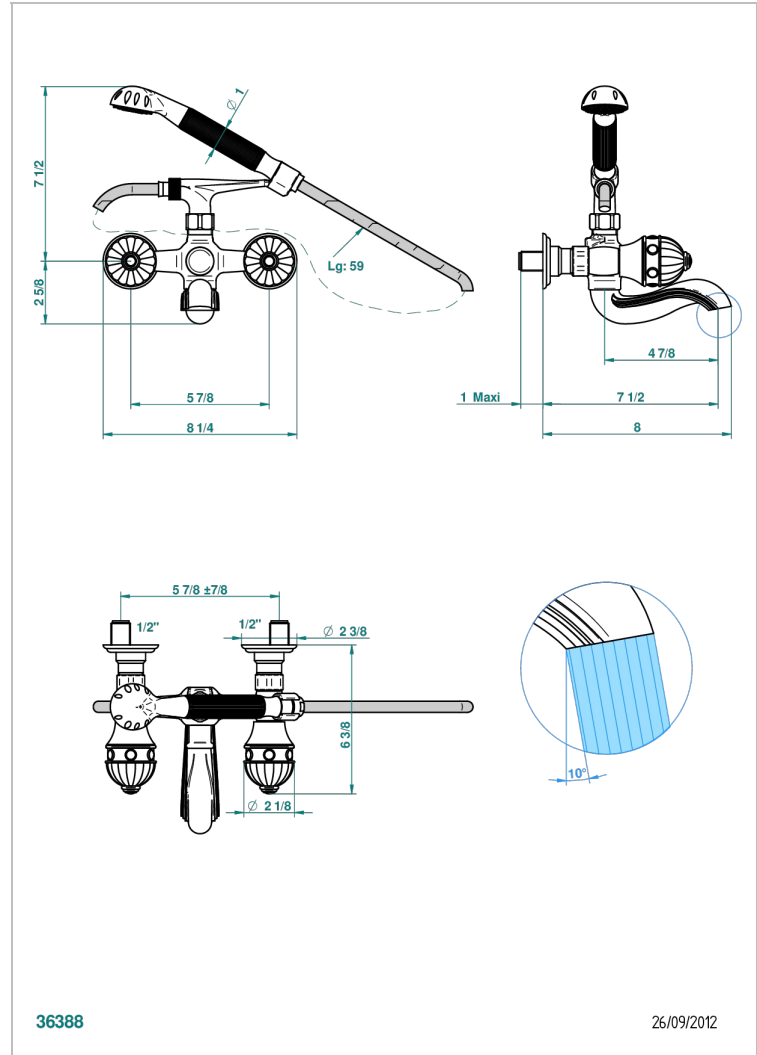

# CHEVERNY ONYX NOIR

U1V-13B

Mélangeur bain douche mural 1/2", avec flexible et douchette

THG<sup>®</sup>  
PARIS

## CARACTÉRISTIQUES

- Têtes à disques céramique 1/2" 1/4 tour
- Bec à écoulement libre
- Entraxe 150 mm
- Livré avec raccords excentrés en laiton
- Inverseur automatique
- Flexible métallique 1,5 m double agrafage
- Douchette en laiton avec tapis Easyclean, réducteur de débit et clapet anti-retour
- ACS : 21ACCLY033

Vieux nickel - H28

## SPÉCIFICATIONS TECHNIQUES

- Recommandé : 3 bars (max. 5 bars) - Advised : 43,5 psi (max. 72 psi)
- Bec : 75 l/min à 3 bars - Douchette : 9,5 l/min à 3 bars
- Spout : 19,8 gpm at 43.5 psi - Handshower : 2.5 gpm at 43.5 psi