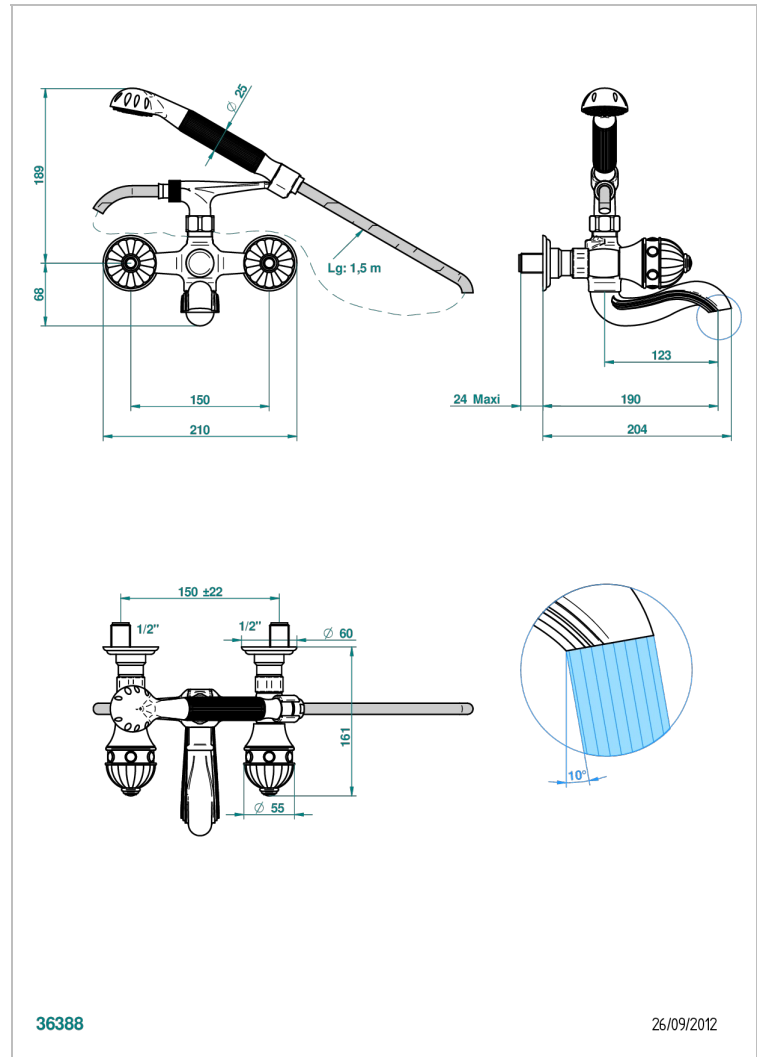

AMBOISE ONYX NOIR

A1M-13B

Mélangeur bain douche mural 1/2", avec flexible et douchette

THG[®]
PARIS

36388

26/09/2012

CARACTÉRISTIQUES

- Têtes à disques céramique 1/2" 1/4 tour
- Bec à écoulement libre
- Entraxe 150 mm
- Livré avec raccords excentrés en laiton
- Inverseur automatique
- Flexible métallique 1,5 m double agrafage
- Douchette en laiton avec tapis Easyclean, réducteur de débit et clapet anti-retour
- ACS : 21ACCLY033

CERTIFICATIONS

SPÉCIFICATIONS TECHNIQUES

- Recommandé : 3 bars (max. 5 bars) - Advised : 43,5 psi (max. 72 psi)
- Bec : 75 l/min à 3 bars - Douchette : 9,5 l/min à 3 bars
- Spout : 19,8 gpm at 43.5 psi - Handshower : 2.5 gpm at 43.5 psi

Vieux nickel - H28