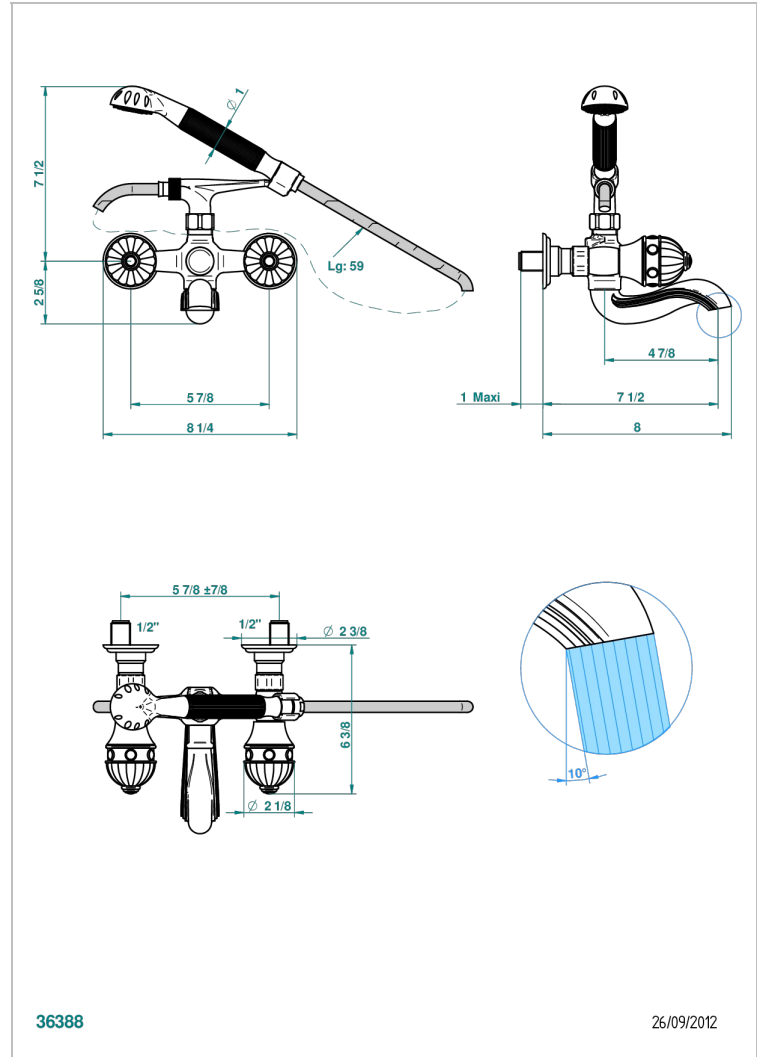

AMBOISE ONYX NOIR

A1M-13B

Mélangeur bain douche mural 1/2", avec flexible et douchette

THG[®]
PARIS

CARACTÉRISTIQUES

- Têtes à disques céramique 1/2" 1/4 tour
- Bec à écoulement libre
- Entraxe 150 mm
- Livré avec raccords excentrés en laiton
- Inverseur automatique
- Flexible métallique 1,5 m double agrafage
- Douchette en laiton avec tapis Easyclean, réducteur de débit et clapet anti-retour
- ACS : 21ACCLY033

CERTIFICATIONS

SPÉCIFICATIONS TECHNIQUES

- Recommandé : 3 bars (max. 5 bars) - Advised : 43,5 psi (max. 72 psi)
- Bec : 75 l/min à 3 bars - Douchette : 9,5 l/min à 3 bars
- Spout : 19,8 gpm at 43.5 psi - Handshower : 2.5 gpm at 43.5 psi

Vieux nickel - H28