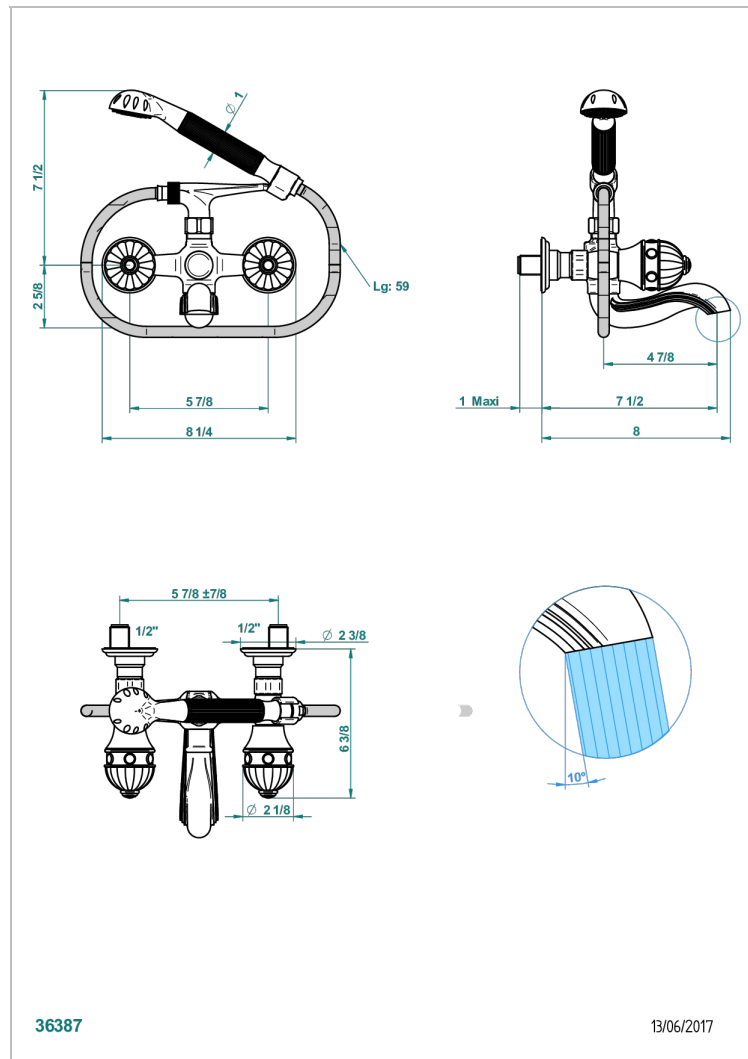

CHEVERNY JASPE ROUGE

A1U-13B

Mélangeur bain douche mural 1/2", avec flexible et douchette

THG[®]
PARIS

36387

13/06/2017

CARACTÉRISTIQUES

- Têtes à disques céramique 1/2" 1/4 tour
- Bec à écoulement libre
- Entraxe 150 mm
- Livré avec raccords excentrés en laiton
- Inverseur automatique
- Flexible métallique 1,5 m double agrafage
- Douchette en laiton avec tapis Easyclean, réducteur de débit et clapet anti-retour
- ACS : 21ACCLY033

CERTIFICATIONS

SPECIFICATIONS TECHNIQUES

- Recommandé : 3 bars (max. 5 bars) - Advised : 43,5 psi (max. 72 psi)
- Bec : 75 l/min à 3 bars - Douchette : 9,5 l/min à 3 bars
- Spout : 19,8 gpm at 43.5 psi - Handshower : 2.5 gpm at 43.5 psi

Vieux nickel - H28