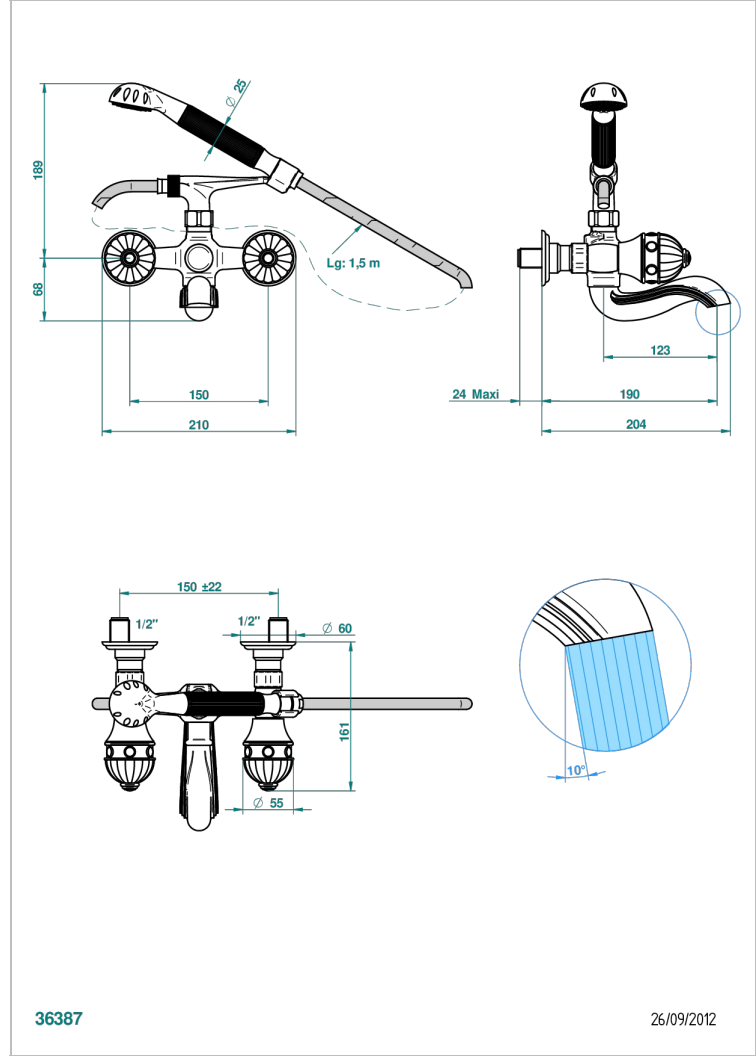

AMBOISE JASPE ROUGE

A1L-13B

Mélangeur bain douche mural 1/2", avec flexible et douchette

THG[®]
PARIS

CARACTÉRISTIQUES

- Têtes à disques céramique 1/2" 1/4 tour
- Bec à écoulement libre
- Entraxe 150 mm
- Livré avec raccords excentrés en laiton
- Inverseur automatique
- Flexible métallique 1,5 m double agrafage
- Douchette en laiton avec tapis Easyclean, réducteur de débit et clapet anti-retour
- ACS : 21ACCLY033

SPÉCIFICATIONS TECHNIQUES

- Recommandé : 3 bars (max. 5 bars) - Advised : 43,5 psi (max. 72 psi)
- Bec : 75 l/min à 3 bars - Douchette : 9,5 l/min à 3 bars
- Spout : 19,8 gpm at 43.5 psi - Handshower : 2.5 gpm at 43.5 psi

Vieux nickel - H28