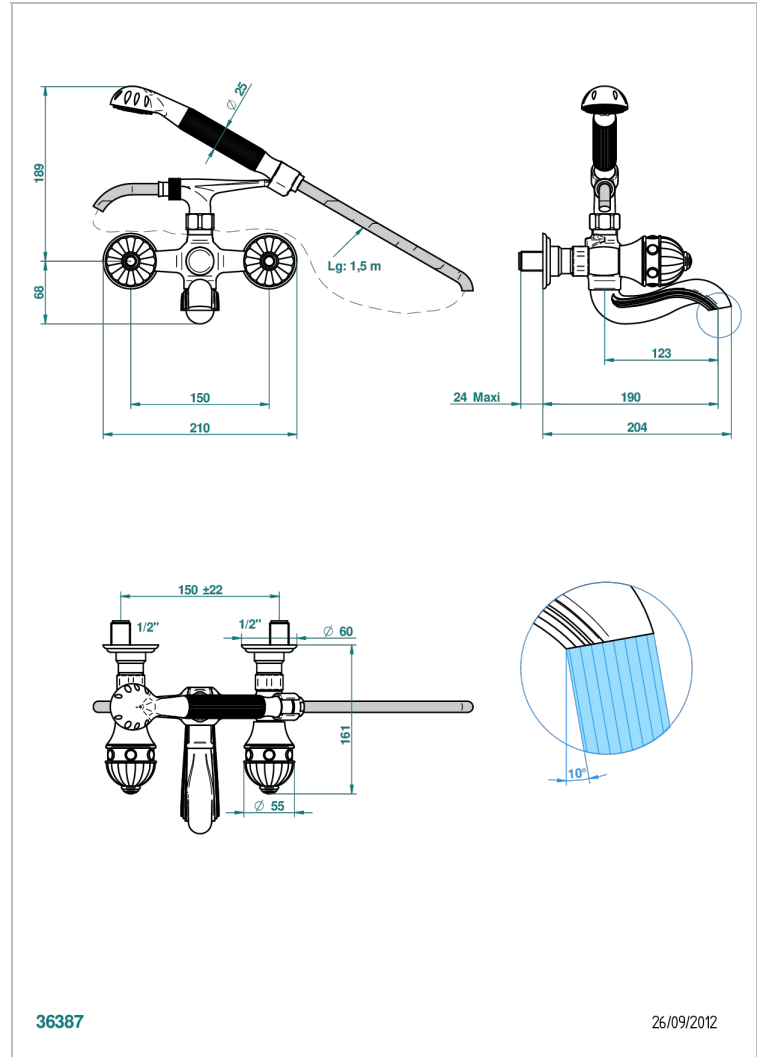

# AMBOISE JASPE ROJO

A1L-13B

Monobloc baño/ducha visto 1/2" con flexo y teleducha

THG<sup>®</sup>  
PARIS

## ESPECIFICACIONES TÉCNICAS

- Recommandé : 3 bars (max. 5 bars) - Advised : 43,5 psi (max. 72 psi)
- Bec : 75 l/min à 3 bars - Douchette : 9,5 l/min à 3 bars
- Spout : 19,8 gpm at 43.5 psi - Handshower : 2.5 gpm at 43.5 psi