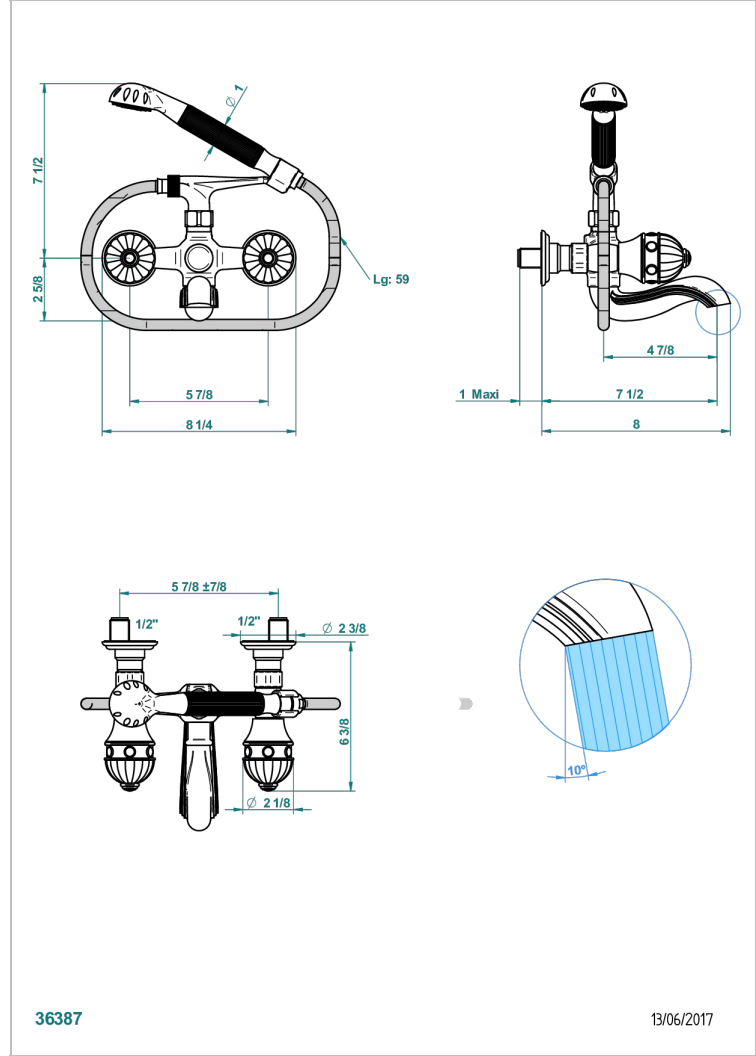

AMBOISE JASPE ROUGE

A1L-13B

Mélangeur bain douche mural 1/2", avec flexible et douchette

36387

13/06/2017

CARACTÉRISTIQUES

- Têtes à disques céramique 1/2" 1/4 tour
- Bec à écoulement libre
- Entraxe 150 mm
- Livré avec raccords excentrés en laiton
- Inverseur automatique
- Flexible métallique 1,5 m double agrafage
- Douchette en laiton avec tapis Easyclean, réducteur de débit et clapet anti-retour
- ACS : 21ACCLY033

SPECIFICATIONS TECHNIQUES

- Recommandé : 3 bars (max. 5 bars) - Advised : 43,5 psi (max. 72 psi)
- Bec : 75 l/min à 3 bars - Douchette : 9,5 l/min à 3 bars
- Spout : 19,8 gpm at 43.5 psi - Handshower : 2.5 gpm at 43.5 psi

Vieux nickel - H28