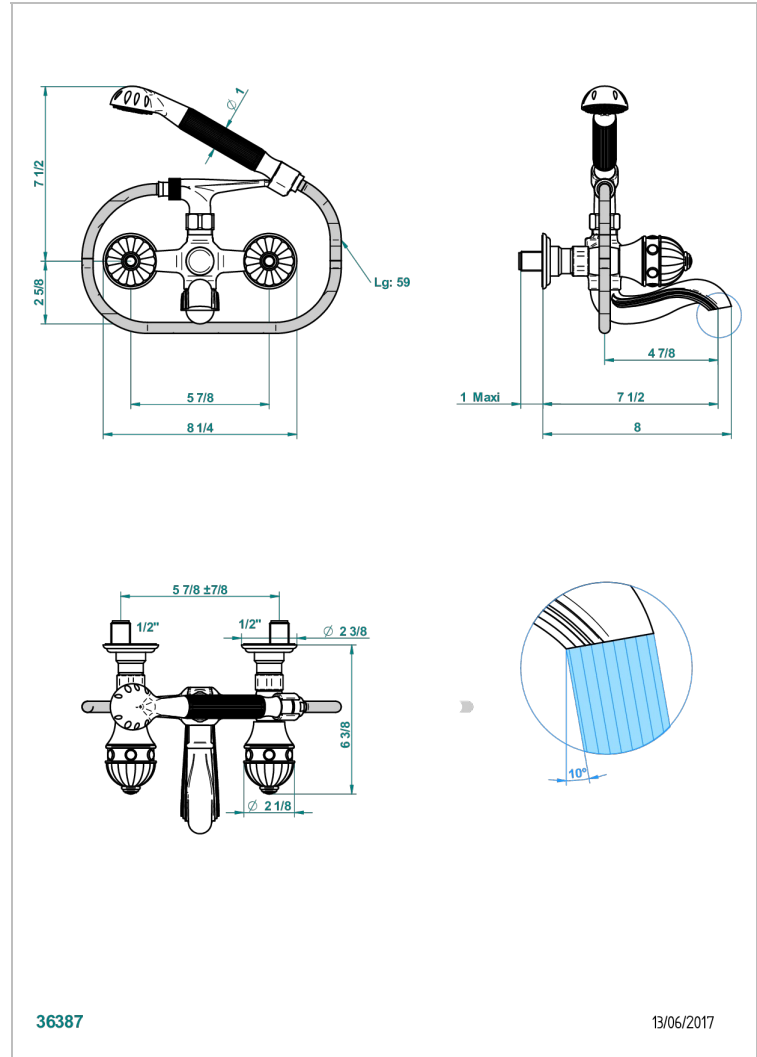

AMBOISE JASPE ROJO

A1L-13B

Monobloc baño/ducha visto 1/2" con flexo y teleducha

THG[®]
PARIS

36387

13/06/2017

CARACTERÍSTICAS

- ACS : 21ACCLY033

ESTÁNDAR

ESPECIFICACIONES TÉCNICAS

- Recommandé : 3 bars (max. 5 bars) - Advised : 43,5 psi (max. 72 psi)
- Bec : 75 l/min à 3 bars - Douchette : 9,5 l/min à 3 bars
- Spout : 19,8 gpm at 43.5 psi - Handshower : 2.5 gpm at 43.5 psi