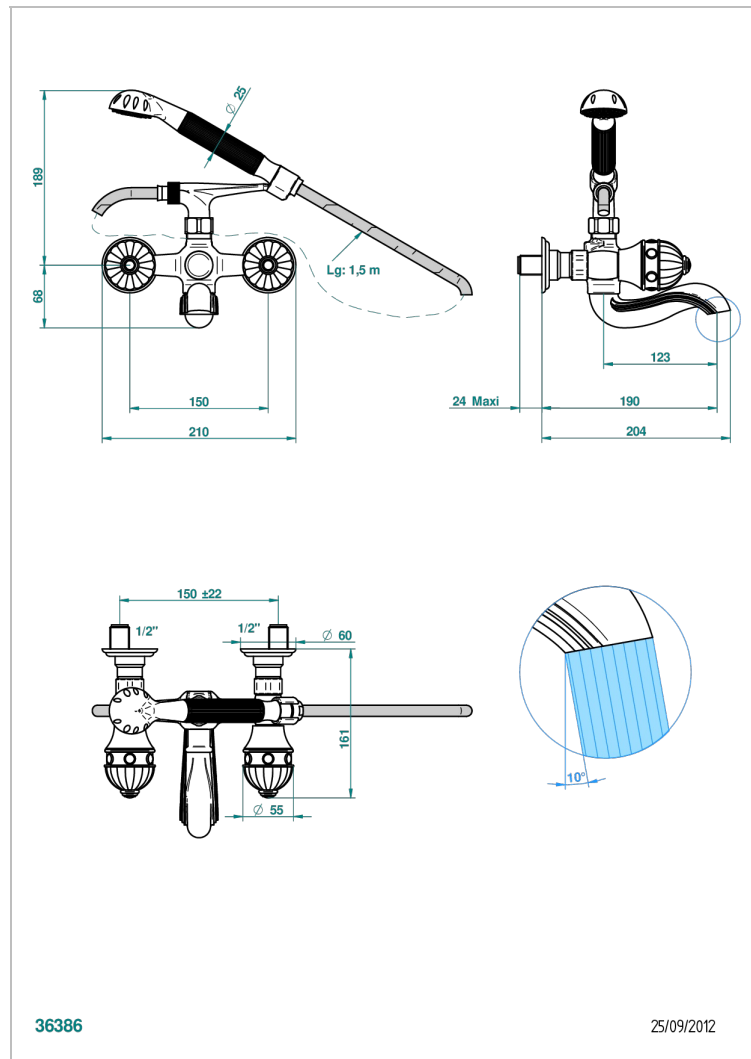

# CHEVERNY LAPIS LAZULI

A1T-13B

Mélangeur bain douche mural 1/2", avec flexible et douchette

THG<sup>®</sup>  
PARIS

## CARACTÉRISTIQUES

- Têtes à disques céramique 1/2" 1/4 tour
- Bec à écoulement libre
- Entraxe 150 mm
- Livré avec raccords excentrés en laiton
- Inverseur automatique
- Flexible métallique 1,5 m double agrafage
- Douchette en laiton avec tapis Easyclean, réducteur de débit et clapet anti-retour
- ACS : 21ACCLY033

## SPÉCIFICATIONS TECHNIQUES

- Recommandé : 3 bars (max. 5 bars) - Advised : 43,5 psi (max. 72 psi)
- Bec : 75 l/min à 3 bars - Douchette : 9,5 l/min à 3 bars
- Spout : 19,8 gpm at 43.5 psi - Handshower : 2.5 gpm at 43.5 psi

Vieux nickel - H28