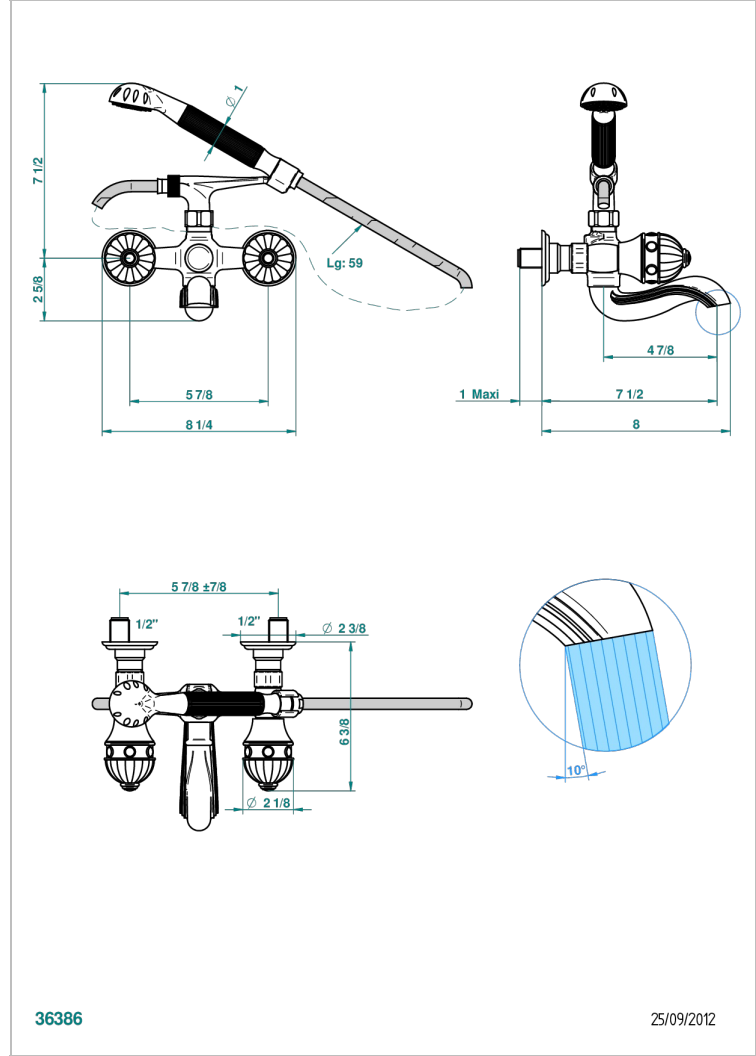

CHEVERNY LAPIS LAZULI

A1T-13B

Mélangeur bain douche mural 1/2", avec flexible et douchette

THG[®]
PARIS

CARACTÉRISTIQUES

- Têtes à disques céramique 1/2" 1/4 tour
- Bec à écoulement libre
- Entraxe 150 mm
- Livré avec raccords excentrés en laiton
- Inverseur automatique
- Flexible métallique 1,5 m double agrafage
- Douchette en laiton avec tapis Easyclean, réducteur de débit et clapet anti-retour
- ACS : 21ACCLY033

SPÉCIFICATIONS TECHNIQUES

- Recommandé : 3 bars (max. 5 bars) - Advised : 43,5 psi (max. 72 psi)
- Bec : 75 l/min à 3 bars - Douchette : 9,5 l/min à 3 bars
- Spout : 19,8 gpm at 43.5 psi - Handshower : 2.5 gpm at 43.5 psi

Vieux nickel - H28