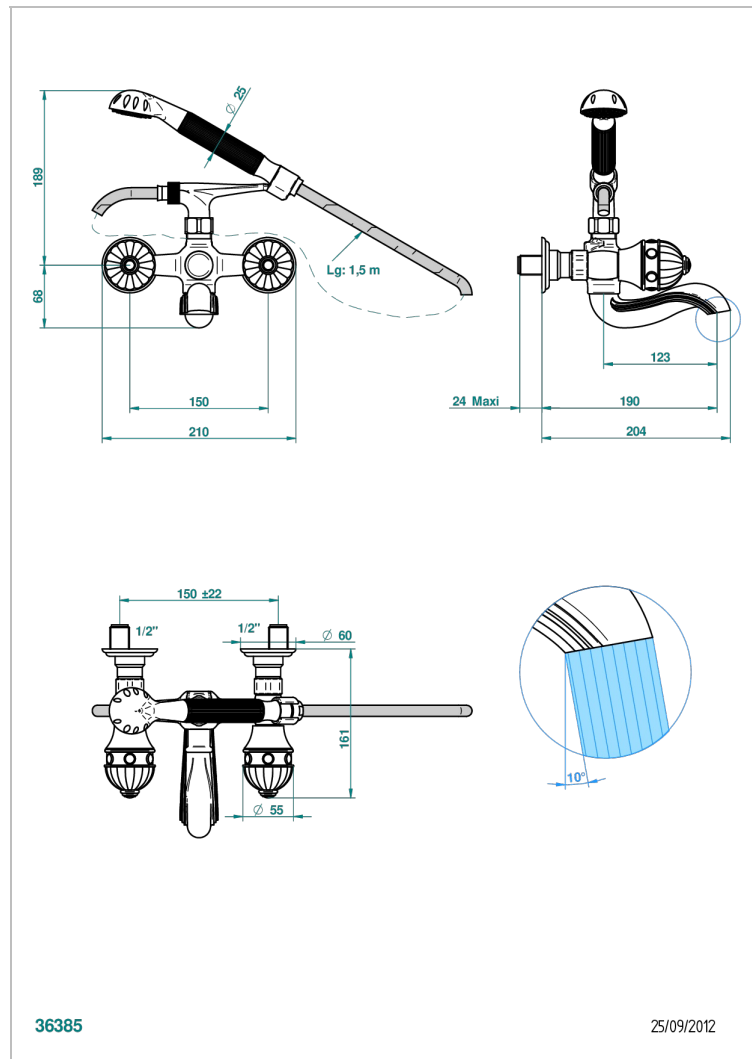

# CHEVERNY MALACHITE

A1S-13B

Mélangeur bain douche mural 1/2", avec flexible et douchette

THG<sup>®</sup>  
PARIS

## CARACTÉRISTIQUES

- Têtes à disques céramique 1/2" 1/4 tour
- Bec à écoulement libre
- Entraxe 150 mm
- Livré avec raccords excentrés en laiton
- Inverseur automatique
- Flexible métallique 1,5 m double agrafage
- Douchette en laiton avec tapis Easyclean, réducteur de débit et clapet anti-retour
- ACS : 21ACCLY033

## SPÉCIFICATIONS TECHNIQUES

- Recommandé : 3 bars (max. 5 bars) - Advised : 43,5 psi (max. 72 psi)
- Bec : 75 l/min à 3 bars - Douchette : 9,5 l/min à 3 bars
- Spout : 19,8 gpm at 43.5 psi - Handshower : 2.5 gpm at 43.5 psi

Vieux nickel - H28