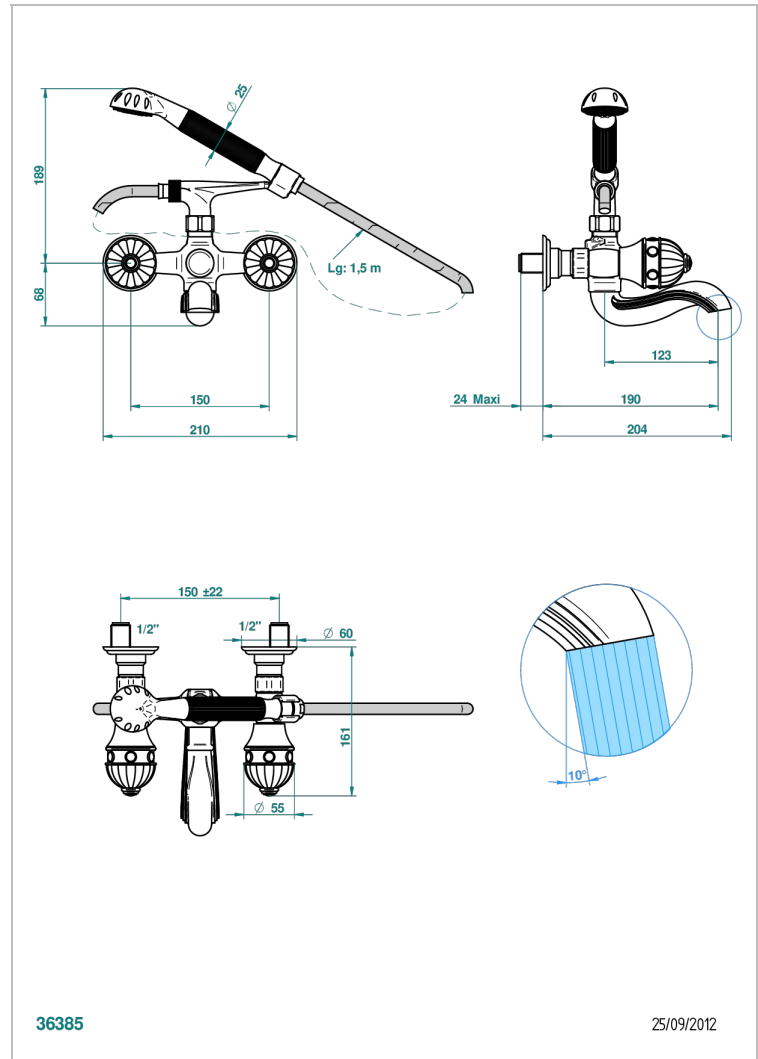

# CHEVERNY MALAQUITA

A1S-13B

Monobloc baño/ducha visto 1/2" con flexo y teleducha

THG<sup>®</sup>  
PARIS

## ESPECIFICACIONES TÉCNICAS

- Recommandé : 3 bars (max. 5 bars) - Advised : 43,5 psi (max. 72 psi)
- Bec : 75 l/min à 3 bars - Douchette : 9,5 l/min à 3 bars
- Spout : 19,8 gpm at 43.5 psi - Handshower : 2.5 gpm at 43.5 psi