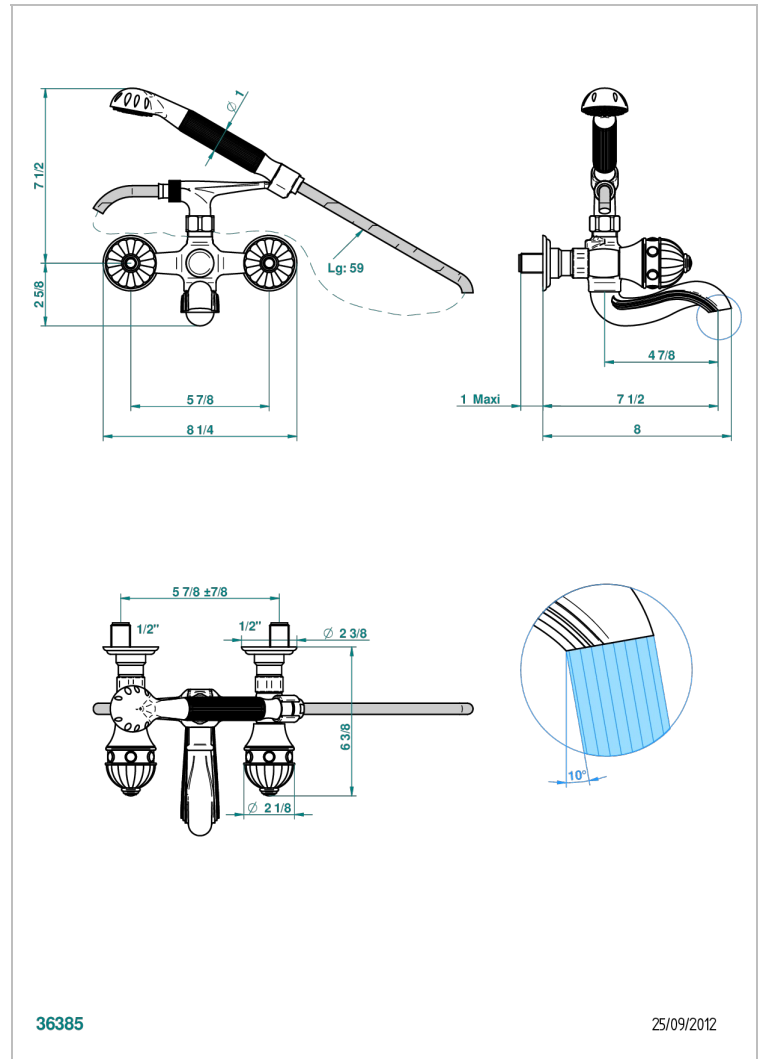

CHEVERNY MALACHITE

A1S-13B

Mélangeur bain douche mural 1/2", avec flexible et douchette

THG[®]
PARIS

CARACTÉRISTIQUES

- Têtes à disques céramique 1/2" 1/4 tour
- Bec à écoulement libre
- Entraxe 150 mm
- Livré avec raccords excentrés en laiton
- Inverseur automatique
- Flexible métallique 1,5 m double agrafage
- Douchette en laiton avec tapis Easyclean, réducteur de débit et clapet anti-retour
- ACS : 21ACCLY033

CERTIFICATIONS

SPECIFICATIONS TECHNIQUES

- Recommandé : 3 bars (max. 5 bars) - Advised : 43,5 psi (max. 72 psi)
- Bec : 75 l/min à 3 bars - Douchette : 9,5 l/min à 3 bars
- Spout : 19,8 gpm at 43.5 psi - Handshower : 2.5 gpm at 43.5 psi

Vieux nickel - H28