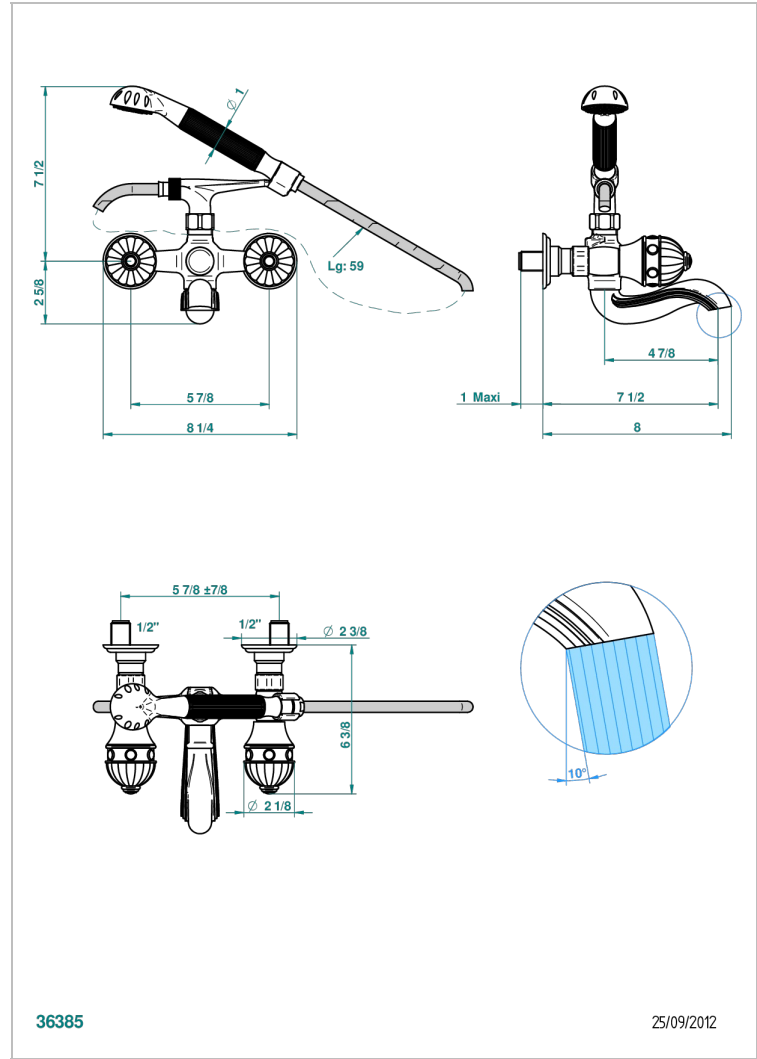

CHEVERNY MALAQUITA

A1S-13B

Monobloc baño/ducha visto 1/2" con flexo y teleducha

THG[®]
PARIS

36385

25/09/2012

CARACTERÍSTICAS

- ACS : 21ACCLY033

ESTÁNDAR

ESPECIFICACIONES TÉCNICAS

- Recommandé : 3 bars (max. 5 bars) - Advised : 43,5 psi (max. 72 psi)
- Bec : 75 l/min à 3 bars - Douchette : 9,5 l/min à 3 bars
- Spout : 19,8 gpm at 43.5 psi - Handshower : 2.5 gpm at 43.5 psi